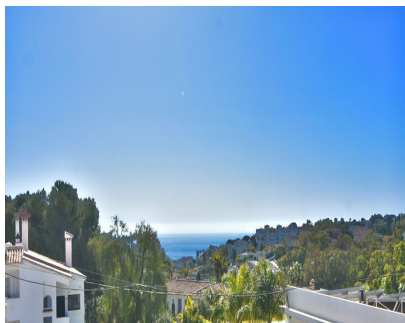

Ventas - Casa - La Cala de Mijas
1.230.000€

www.mibgroup.es
+34 662 58 96 58
info@mibgroup.es

Ref.-ID: MIBGR5315101

La Cala de Mijas

Casa

5

3

337 m2

703 m2