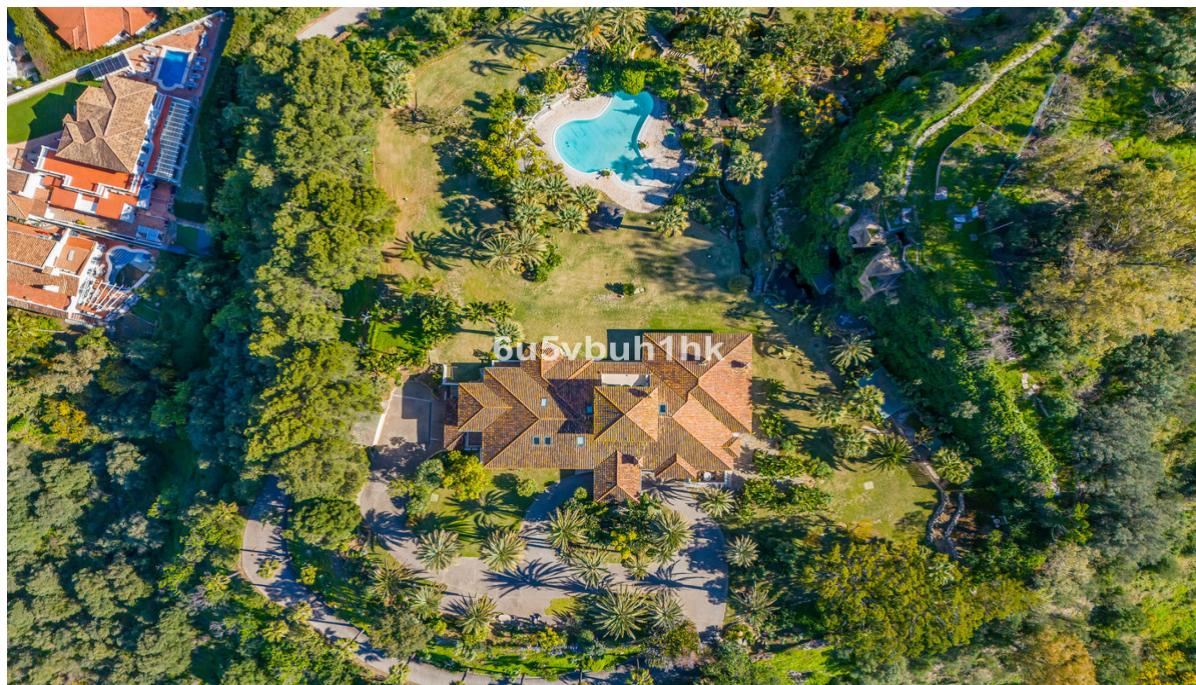

Ventas - Casa - Mijas
4.250.000€

www.mibgroup.es
+34 662 58 96 58
info@mibgroup.es

SEY AELAPRODANTEACTUALMAY MAY

Ref.-ID: MIBGR5338546

IBI: 3,994 EUR / año

Mijas

8

5

1094 m2

Casa

36498 m2

Villa de lujo con el más exuberante y exótico estilo de la zona. Cuenta con más de 1.000 m2 construidos de vivienda situada en un terreno de 36.498m2. Apropia para personas que quieran tener una vida de ensueño o aquellas que quieran crear un exitoso negocio de alojamiento y celebración de eventos con experiencias inolvidables y únicas para el cuerpo y la mente. Construida en dos plantas más el sótano, la vivienda te ofrece un amplio recibidor con estilo Andalusi, que al igual que el dormitorio principal, evocan a los majestuosos palacios Nazarís de la Alhambra de Granada. Un amplio salón con comedor independiente conectados a una gran cocina, presentan una combinación de estilos que recuerda a las construcciones de la Edad Media, además de otros tres grandes dormitorios junto con los impresionantes baños con jacuzzi de diversos estilos. En su corazón se encuentra la zona más mágica de la vivienda, un impresionante spa interior con cascada, jacuzzi y sauna, que hará que tu cuerpo se relaje y que tu mente se transporte a un lugar cercano al paraíso. En el exterior, la piscina celeste con cascada propia y cama balinesa te transportará a una playa caribeña, una montaña propia con cueva y cascada, un río con puente de madera, cuadra para los caballos con pista circular de doma y muchos otros mágicos rincones que te invitarán a perderte por los más de 25.000 m2 de jardines. El jardín está formado por plantas tropicales y por su ubicación disfrutaremos en todo momento de unas vistas panorámicas a la costa y a las montañas. Una propiedad única y especial en la Costa del Sol.