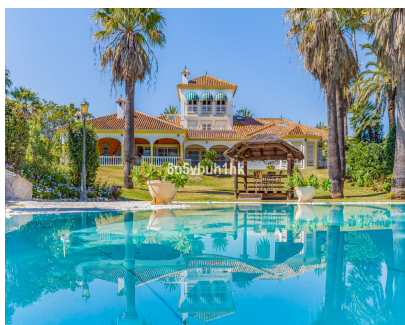

Ref.-ID: MIBGR5338546

IBI: 3,994 EUR / año

Mijas

8

5

1094 m2

Casa

36498 m2