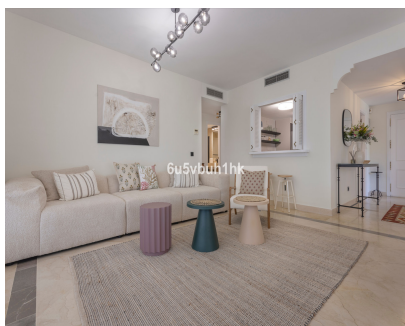

Ventas - Apartamento - Estepona
725.000€

www.mibgroup.es
+34 662 58 96 58
info@mibgroup.es

Ref.-ID: MIBGR5341888

Estepona

Apartamento

Totalmente renovada y presentada con un gusto exquisito, esta vivienda impresiona desde el primer momento con un acogedor hall de entrada que da paso a una amplia cocina independiente con zona de lavandería anexa. Desde aquí, se accede a un luminoso y espacioso salón-comedor de concepto abierto, realizado por grandes ventanales que se abren a una generosa terraza envolvente orientada al sur. Parcialmente cubierta, la terraza ofrece múltiples opciones para disfrutar del exterior: perfecta para relajarse en la zona lounge, disfrutar de comidas al aire libre o tomar el sol en las tumbonas. El dormitorio principal cuenta con baño en suite y acceso directo a la terraza, creando un refugio privado y tranquilo. Dos dormitorios adicionales y otros dos baños ofrecen amplio espacio para familiares e invitados. La propiedad se completa con un práctico trastero, aportando aún más comodidad y funcionalidad. El Presidente es conocido por sus preciosos y amplios jardines comunitarios perfectamente cuidados, que incluyen tres piscinas, pistas de pádel y numerosas fuentes decorativas, creando un entorno residencial tranquilo y con ambiente de resort. Ubicada junto a la playa en la prestigiosa Nueva Milla de Oro, esta propiedad disfruta de una ubicación excepcional a solo 10 minutos en coche tanto de Puerto Banús como de Estepona. Exclusivos beach clubs se encuentran a pocos pasos, mientras que una amplia variedad de servicios, incluyendo tiendas, bares, restaurantes, supermercado y gimnasio, están cómodamente accesibles a pie.