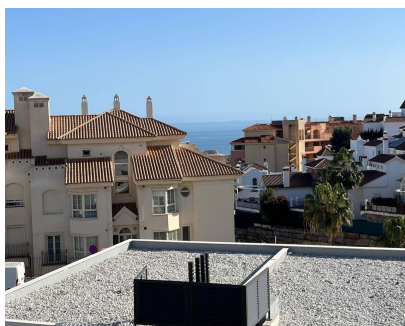

Ventas - Casa - Riviera del Sol
599.000€

www.mibgroup.es
+34 662 58 96 58
info@mibgroup.es

Ref.-ID: MIBGR5344318

Riviera del Sol

Casa

3

2

131 m2

110 m2