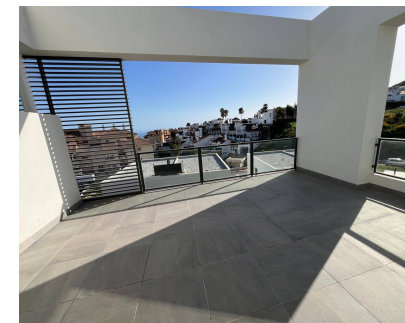

Ventas - Casa - Riviera del Sol
599.000€

www.mibgroup.es
+34 662 58 96 58
info@mibgroup.es

Ref.-ID: MIBGR5344318

Riviera del Sol

Casa

3

2

131 m2

110 m2