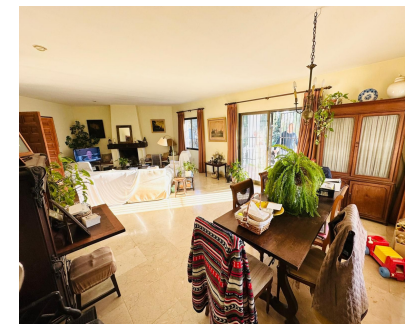

Ventas - Casa - Atalaya
920.000€

www.mibgroup.es
+34 662 58 96 58
info@mibgroup.es

Ref.-ID: MIBGR5346616

Atalaya

Casa

3

3

338 m2

864 m2