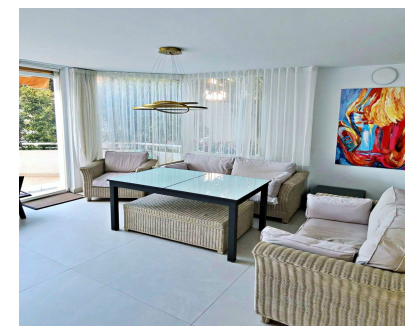

Ventas - Apartamento - Puerto Banús
1.249.999€

www.mibgroup.es
+34 662 58 96 58
info@mibgroup.es

Ref.-ID: MIBGR5350438

Puerto Banús

Apartamento

Sofisticado apartamento de diseño en La Herradura | Exclusividad y estilo mediterráneo Enclavado en la prestigiosa urbanización La Herradura, este excepcional apartamento redefine el concepto de elegancia contemporánea en la Costa del Sol. La propiedad ha sido sometida a una reforma integral con un impecable gusto estético, donde cada detalle ha sido cuidadosamente seleccionado para crear un ambiente de lujo discreto y atemporal. Materiales nobles, líneas limpias y una paleta cromática armoniosa dan forma a un espacio que transmite serenidad y distinción. La vivienda ofrece dos refinados dormitorios, concebidos como auténticos refugios de confort, junto a estancias amplias y luminosas que potencian la conexión entre interior y exterior. El salón principal, bañado por luz natural, se abre a una elegante terraza privada, un escenario ideal para disfrutar de atardeceres únicos y del privilegiado clima mediterráneo. La cocina, de diseño vanguardista y totalmente equipada, combina funcionalidad y estética en perfecta sintonía con el conjunto. Esta propiedad representa una oportunidad excepcional para quienes buscan una residencia exclusiva en un entorno selecto, donde la privacidad, la calma y la proximidad al mar se convierten en un auténtico lujo cotidiano. Una inversión única en una de las ubicaciones más codiciadas de la Costa del Sol. Precio: 1.250.000 €