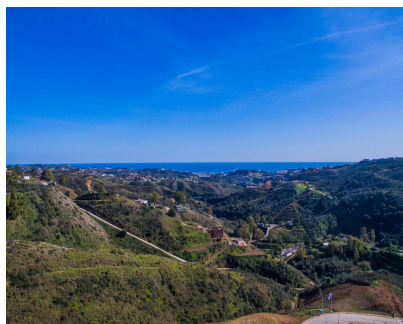

Ventas - Terreno - La Cala Golf
585.000€

www.mibgroup.es
+34 662 58 96 58
info@mibgroup.es

Ref.-ID: MIBGR5351419

La Cala Golf

Terreno

 735 m2

 1469 m2

Esta parcela urbana de primera categoría en La Reserva de la Cala Golf representa una oportunidad excepcional para desarrollar una obra maestra arquitectónica en uno de los enclaves privados más prestigiosos de Mijas Costa. Elevado entre el azul del Mediterráneo y las majestuosas montañas de la Sierra de Mijas, el terreno goza de una orientación privilegiada que garantiza vistas panorámicas magníficas y una iluminación natural inmejorable. La parcela forma parte de una exclusiva colección de solo 15 villas de lujo, lo que asegura un entorno residencial sofisticado, tranquilo y armonioso. La ventaja competitiva más relevante de esta propiedad es que cuenta con una licencia de edificación ya concedida, junto con un proyecto de villa contemporánea totalmente diseñado. Esto permite al nuevo propietario evitar los prolongados plazos administrativos habituales en la Costa del Sol e iniciar la construcción de manera inmediata. El terreno está plenamente preparado para albergar una residencia de alto nivel que aproveche su ubicación en el corazón del mayor complejo de golf de España. Al estar situada en un fondo de saco dentro de un resort de renombre mundial, la parcela ofrece una privacidad total sin renunciar al acceso a servicios de cinco estrellas, como tres campos de golf de campeonato, un spa de lujo, instalaciones deportivas de élite y una academia de golf. Vivir en este enclave significa disfrutar de la serenidad de un entorno natural protegido por la UNESCO, estando a solo 15 minutos de las playas de arena de Elviria, 25 minutos del centro de Marbella y 35 minutos del Aeropuerto Internacional de Málaga. Ya sea que decida ejecutar el elegante proyecto moderno ya aprobado o adaptarlo a su visión personal, esta parcela es una inversión segura y prestigiosa en el corazón de la Costa del Sol.