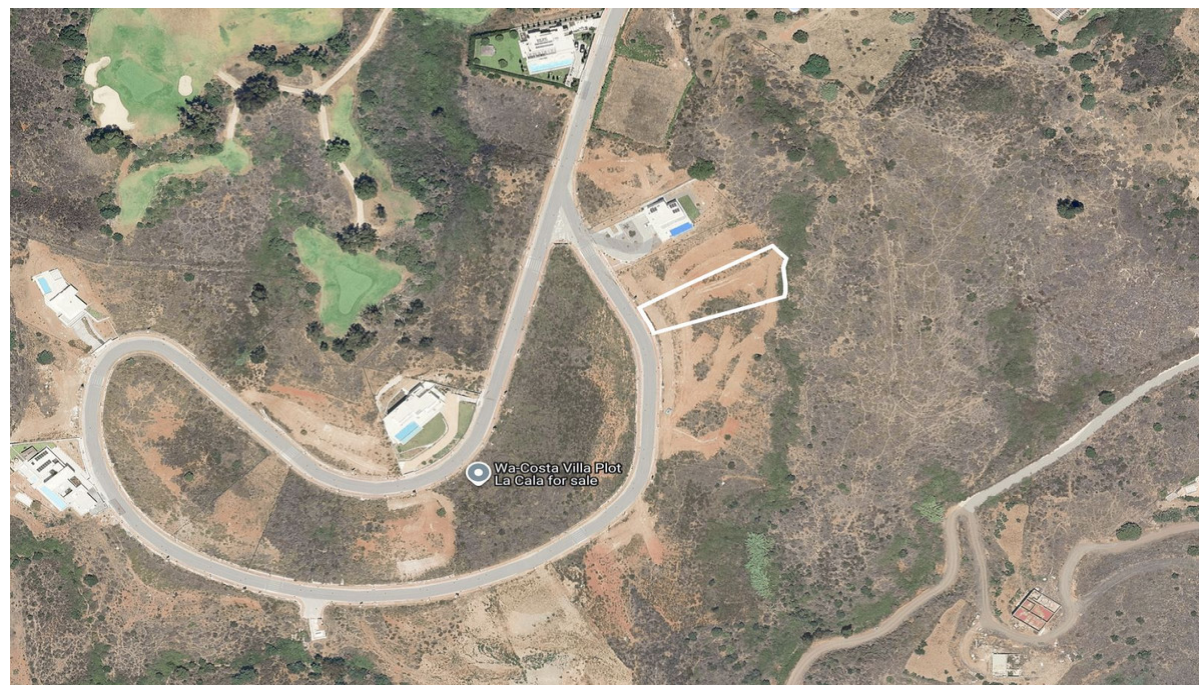

Ventas - Terreno - La Cala Golf
585.000€

www.mibgroup.es
+34 662 58 96 58
info@mibgroup.es

Ref.-ID: MIBGR5351419

La Cala Golf

Terreno

 735 m2

 1469 m2

Esta parcela urbana de primera categoría en La Reserva de la Cala Golf representa una oportunidad excepcional para desarrollar una obra maestra arquitectónica en uno de los enclaves privados más prestigiosos de Mijas Costa. Elevado entre el azul del Mediterráneo y las majestuosas montañas de la Sierra de Mijas, el terreno goza de una orientación privilegiada que garantiza vistas panorámicas magníficas y una iluminación natural inmejorable. La parcela forma parte de una exclusiva colección de solo 15 villas de lujo, lo que asegura un entorno residencial sofisticado, tranquilo y armonioso. La ventaja competitiva más relevante de esta propiedad es que cuenta con una licencia de edificación ya concedida, junto con un proyecto de villa contemporánea totalmente diseñado. Esto permite al nuevo propietario evitar los prolongados plazos administrativos habituales en la Costa del Sol e iniciar la construcción de manera inmediata. El terreno está plenamente preparado para albergar una residencia de alto nivel que aproveche su ubicación en el corazón del mayor complejo de golf de España. Al estar situada en un fondo de saco dentro de un resort de renombre mundial, la parcela ofrece una privacidad total sin renunciar al acceso a servicios de cinco estrellas, como tres campos de golf de campeonato, un spa de lujo, instalaciones deportivas de élite y una academia de golf. Vivir en este enclave significa disfrutar de la serenidad de un entorno natural protegido por la UNESCO, estando a solo 15 minutos de las playas de arena de Elviria, 25 minutos del centro de Marbella y 35 minutos del Aeropuerto Internacional de Málaga. Ya sea que decida ejecutar el elegante proyecto moderno ya aprobado o adaptarlo a su visión personal, esta parcela es una inversión segura y prestigiosa en el corazón de la Costa del Sol.