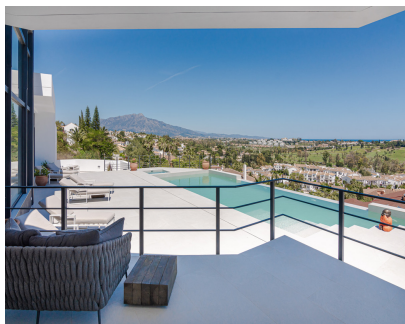

Ventas - Casa - Benahavís
8.395.000€

www.mibgroup.es
+34 662 58 96 58
info@mibgroup.es

Ref.-ID: MIBGR5354710

Benahavís

Casa

IBI: 440 EUR / año

Basura: 80 EUR / año

6

9

1580 m2

2160 m2