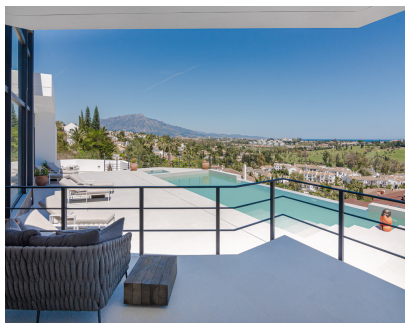

Ventas - Casa - Benahavís
8.395.000€

www.mibgroup.es
+34 662 58 96 58
info@mibgroup.es

Ref.-ID: MIBGR5354710

Benahavís

Casa

IBI: 600 EUR / año

Basura: 80 EUR / año

6

9

450 m2

1200 m2