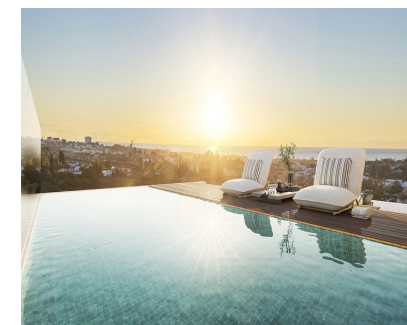

Ventas - Apartamento - Benahavís
1.100.000€

www.mibgroup.es
+34 662 58 96 58
info@mibgroup.es

Ref.-ID: MIBGR5354746

Benahavís

Apartamento