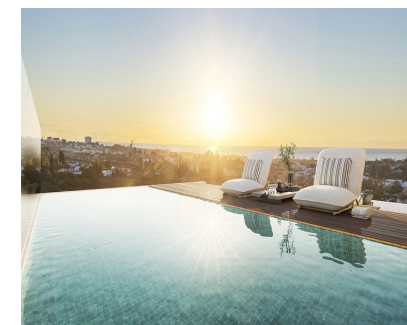

Ventas - Apartamento - Benahavís
1.100.000€

www.mibgroup.es
+34 662 58 96 58
info@mibgroup.es

Ref.-ID: MIBGR5354746

Benahavís

Apartamento

Situado en las tranquilas colinas de Benahavís, esta elegante residencia ofrece impresionantes vistas abiertas a través del campo circundante y hacia el mar Mediterráneo. La propiedad combina la arquitectura contemporánea con amplios interiores y grandes terrazas, creando un estilo de vida interior inigualable típico de la Costa del Sol. El apartamento cuenta con luminosas zonas de estar de planta abierta con ventanas de suelo a techo que permiten que la luz natural llene el espacio durante todo el día. El salón se conecta directamente a una generosa terraza, perfecta para comer al aire libre, relajarse al sol o disfrutar de las vistas panorámicas del paisaje y el mar. La casa ofrece dormitorios bien proporcionados y acabados de alta calidad en todas partes, diseñados para proporcionar comodidad y privacidad. El dormitorio principal incluye un baño en suite y un amplio almacenamiento, creando un retiro tranquilo y privado dentro de la propiedad. Los residentes se benefician de zonas comunitarias muy bien mantenidas, incluyendo una piscina, instalaciones de bienestar y un gimnasio totalmente equipado, ofreciendo un ambiente relajado y privado rodeado de naturaleza. Situado en una tranquila zona residencial de Benahavís, la propiedad goza de excelentes conexiones con Marbella, Puerto Banús y Estepona, todo en un corto paseo. Varios de los campos de golf más renombrados de la Costa del Sol también están cerca, lo que hace de este un lugar ideal tanto para vivir permanente como para hacer vacaciones.

Climatización

- ✓ Aire Acondicionado
- ✓ Calefacción Central.

Vistas

- ✓ Mar
- ✓ Panorámicas
- ✓ Jardín
- ✓ Piscina

Características

- ✓ Armarios Empotrados
- ✓ Terraza Privada
- ✓ WiFi
- ✓ Gimnasio

Cocina

- ✓ Cocina Comedor