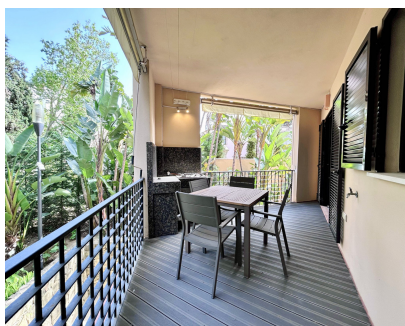

Ventas - Apartamento - Puerto Banús
665.000€

www.mibgroup.es
+34 662 58 96 58
info@mibgroup.es

Ref.-ID: MIBGR5357068

Puerto Banús

Apartamento

Comunidad: 5,640 EUR / año

IBI: 1,625 EUR / año

2

2

104 m2

Este impecable apartamento se encuentra en el popular complejo Las Mimosas en Puerto Banús, una de las ubicaciones más codiciadas de la zona. La propiedad ofrece dos amplios dormitorios y dos baños, lo que la hace adecuada como residencia permanente, apartamento vacacional o inversión. El apartamento cuenta con una superficie construida total de 118 m², con un luminoso y confortable espacio interior de 110 m². La distribución es práctica y acogedora, con abundante luz natural en todas las estancias. Además, dispone de una terraza privada de 8 m² con vistas a los jardines comunitarios, ideal para disfrutar del estilo de vida al aire libre por el que Marbella es conocida. Las Mimosas es una urbanización segura y bien mantenida, con atractivos jardines comunitarios, piscina y aparcamiento subterráneo para residentes. Las zonas comunes se encuentran en excelente estado, creando un entorno tranquilo y agradable. La ubicación es uno de los principales atractivos, a poca distancia del puerto deportivo de Puerto Banús, playas, tiendas, restaurantes y todos los servicios locales.