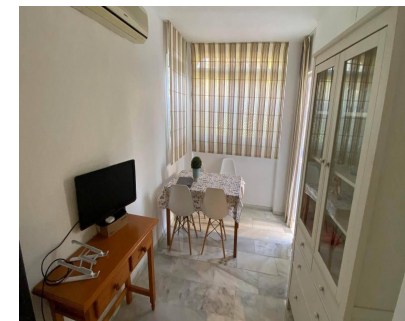

Ventas - Apartamento - Benalmadena
291.600€

www.mibgroup.es
+34 662 58 96 58
info@mibgroup.es

Ref.-ID: MIBGR5357317

Benalmadena

Apartamento

Bajo con terraza en urbanización con piscina junto al campo de golf en Benalmádena Se vende acogedora vivienda en planta baja de 65 m², ideal tanto como residencia habitual, segunda vivienda o inversión. La propiedad dispone de 1 dormitorio, 1 baño completo, y una agradable terraza con vistas al campo de golf. Cuenta con cocina amueblada y equipada, armario empotrado y aire acondicionado, ofreciendo comodidad durante todo el año. Ubicada en un recinto cerrado con excelentes zonas comunes: piscina, jardines y pistas de tenis, además de aparcamiento comunitario. La vivienda tiene orientación norte, lo que aporta una temperatura más agradable en los meses más cálidos. Situada en una zona tranquila y bien comunicada, rodeada de campos de golf y con fácil acceso a servicios, comercios y la costa. Importante: Actualmente no es posible realizar visitas hasta el mes de junio. De conformidad con el Decreto 218/2005, de 11 de octubre, por el que se aprueba el Reglamento de información al consumidor en la compraventa y arrendamiento de viviendas en Andalucía, se informa al cliente que los gastos notariales, registrales, I.T.P., y demás gastos inherentes a la compraventa o arrendamiento no están incluidos en el precio. Los honorarios de intermediación están incluidos en el precio. La información facilitada, incluyendo superficies, precios, condiciones y disponibilidad del inmueble, tiene carácter meramente informativo y no constituye oferta contractual vinculante, pudiendo estar sujeta a modificaciones sin previo aviso, debiendo confirmarse la disponibilidad del inmueble en el momento de la consulta. Certificado energético en trámite.