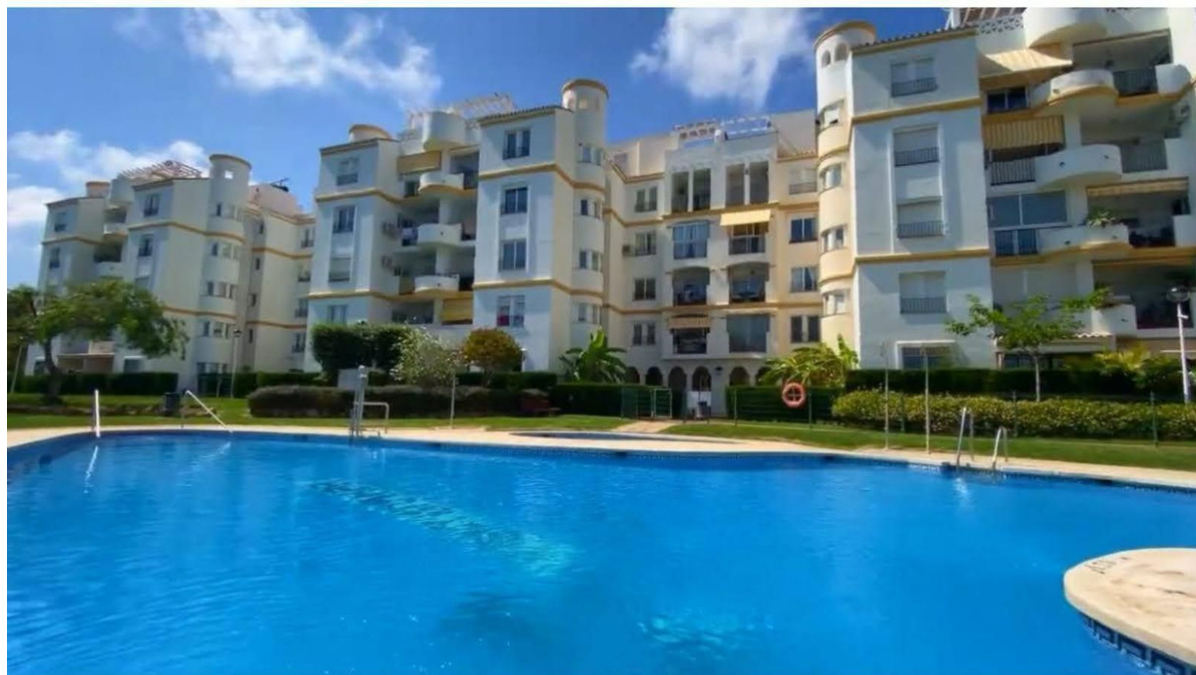

Ventas - Apartamento - Benalmadena
291.600€

www.mibgroup.es
+34 662 58 96 58
info@mibgroup.es

Ref.-ID: MIBGR5357317

Benalmadena

Apartamento

Bajo con terraza en urbanización con piscina junto al campo de golf en Benalmádena Se vende acogedora vivienda en planta baja de 65 m², ideal tanto como residencia habitual, segunda vivienda o inversión. La propiedad dispone de 1 dormitorio, 1 baño completo, y una agradable terraza con vistas al campo de golf. Cuenta con cocina amueblada y equipada, armario empotrado y aire acondicionado, ofreciendo comodidad durante todo el año. Ubicada en un recinto cerrado con excelentes zonas comunes: piscina, jardines y pistas de tenis, además de aparcamiento comunitario. La vivienda tiene orientación norte, lo que aporta una temperatura más agradable en los meses más cálidos. Situada en una zona tranquila y bien comunicada, rodeada de campos de golf y con fácil acceso a servicios, comercios y la costa. Importante: Actualmente no es posible realizar visitas hasta el mes de junio. De conformidad con el Decreto 218/2005, de 11 de octubre, por el que se aprueba el Reglamento de información al consumidor en la compraventa y arrendamiento de viviendas en Andalucía, se informa al cliente que los gastos notariales, registrales, I.T.P., y demás gastos inherentes a la compraventa o arrendamiento no están incluidos en el precio. Los honorarios de intermediación están incluidos en el precio. La información facilitada, incluyendo superficies, precios, condiciones y disponibilidad del inmueble, tiene carácter meramente informativo y no constituye oferta contractual vinculante, pudiendo estar sujeta a modificaciones sin previo aviso, debiendo confirmarse la disponibilidad del inmueble en el momento de la consulta. Certificado energético en trámite.