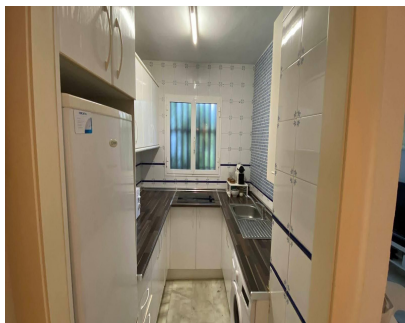

Ventas - Apartamento - Benalmadena
291.600€

www.mibgroup.es
+34 662 58 96 58
info@mibgroup.es

Ref.-ID: MIBGR5357317

Benalmadena

Apartamento

Bajo con terraza en urbanización con piscina junto al campo de golf en Benalmádena Se vende acogedora vivienda en planta baja de 65 m², ideal tanto como residencia habitual, segunda vivienda o inversión. La propiedad dispone de 1 dormitorio, 1 baño completo, y una agradable terraza con vistas al campo de golf. Cuenta con cocina amueblada y equipada, armario empotrado y aire acondicionado, ofreciendo comodidad durante todo el año. Ubicada en un recinto cerrado con excelentes zonas comunes: piscina, jardines y pistas de tenis, además de aparcamiento comunitario. La vivienda tiene orientación norte, lo que aporta una temperatura más agradable en los meses más cálidos. Situada en una zona tranquila y bien comunicada, rodeada de campos de golf y con fácil acceso a servicios, comercios y la costa. Importante: Actualmente no es posible realizar visitas hasta el mes de junio. De conformidad con el Decreto 218/2005, de 11 de octubre, por el que se aprueba el Reglamento de información al consumidor en la compraventa y arrendamiento de viviendas en Andalucía, se informa al cliente que los gastos notariales, registrales, I.T.P., y demás gastos inherentes a la compraventa o arrendamiento no están incluidos en el precio. Los honorarios de intermediación están incluidos en el precio. La información facilitada, incluyendo superficies, precios, condiciones y disponibilidad del inmueble, tiene carácter meramente informativo y no constituye oferta contractual vinculante, pudiendo estar sujeta a modificaciones sin previo aviso, debiendo confirmarse la disponibilidad del inmueble en el momento de la consulta. Certificado energético en trámite.