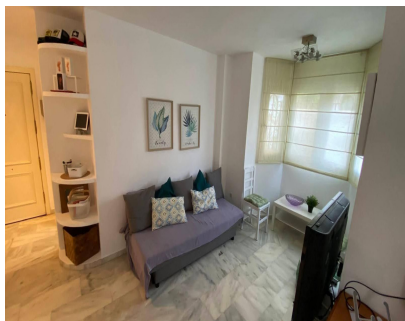

Ventas - Apartamento - Benalmadena
291.600€

www.mibgroup.es
+34 662 58 96 58
info@mibgroup.es

Ref.-ID: MIBGR5357317

Benalmadena

Apartamento

Bajo con terraza en urbanización con piscina junto al campo de golf en Benalmádena Se vende acogedora vivienda en planta baja de 65 m², ideal tanto como residencia habitual, segunda vivienda o inversión. La propiedad dispone de 1 dormitorio, 1 baño completo, y una agradable terraza con vistas al campo de golf. Cuenta con cocina amueblada y equipada, armario empotrado y aire acondicionado, ofreciendo comodidad durante todo el año. Ubicada en un recinto cerrado con excelentes zonas comunes: piscina, jardines y pistas de tenis, además de aparcamiento comunitario. La vivienda tiene orientación norte, lo que aporta una temperatura más agradable en los meses más cálidos. Situada en una zona tranquila y bien comunicada, rodeada de campos de golf y con fácil acceso a servicios, comercios y la costa. Importante: Actualmente no es posible realizar visitas hasta el mes de junio. De conformidad con el Decreto 218/2005, de 11 de octubre, por el que se aprueba el Reglamento de información al consumidor en la compraventa y arrendamiento de viviendas en Andalucía, se informa al cliente que los gastos notariales, registrales, I.T.P., y demás gastos inherentes a la compraventa o arrendamiento no están incluidos en el precio. Los honorarios de intermediación están incluidos en el precio. La información facilitada, incluyendo superficies, precios, condiciones y disponibilidad del inmueble, tiene carácter meramente informativo y no constituye oferta contractual vinculante, pudiendo estar sujeta a modificaciones sin previo aviso, debiendo confirmarse la disponibilidad del inmueble en el momento de la consulta. Certificado energético en trámite.