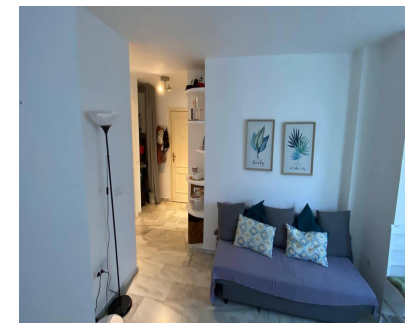

Ventas - Apartamento - Benalmadena
291.600€

www.mibgroup.es
+34 662 58 96 58
info@mibgroup.es

Ref.-ID: MIBGR5357317

Benalmadena

Apartamento

Bajo con terraza en urbanización con piscina junto al campo de golf en Benalmádena Se vende acogedora vivienda en planta baja de 65 m², ideal tanto como residencia habitual, segunda vivienda o inversión. La propiedad dispone de 1 dormitorio, 1 baño completo, y una agradable terraza con vistas al campo de golf. Cuenta con cocina amueblada y equipada, armario empotrado y aire acondicionado, ofreciendo comodidad durante todo el año. Ubicada en un recinto cerrado con excelentes zonas comunes: piscina, jardines y pistas de tenis, además de aparcamiento comunitario. La vivienda tiene orientación norte, lo que aporta una temperatura más agradable en los meses más cálidos. Situada en una zona tranquila y bien comunicada, rodeada de campos de golf y con fácil acceso a servicios, comercios y la costa. Importante: Actualmente no es posible realizar visitas hasta el mes de junio. De conformidad con el Decreto 218/2005, de 11 de octubre, por el que se aprueba el Reglamento de información al consumidor en la compraventa y arrendamiento de viviendas en Andalucía, se informa al cliente que los gastos notariales, registrales, I.T.P., y demás gastos inherentes a la compraventa o arrendamiento no están incluidos en el precio. Los honorarios de intermediación están incluidos en el precio. La información facilitada, incluyendo superficies, precios, condiciones y disponibilidad del inmueble, tiene carácter meramente informativo y no constituye oferta contractual vinculante, pudiendo estar sujeta a modificaciones sin previo aviso, debiendo confirmarse la disponibilidad del inmueble en el momento de la consulta. Certificado energético en trámite.