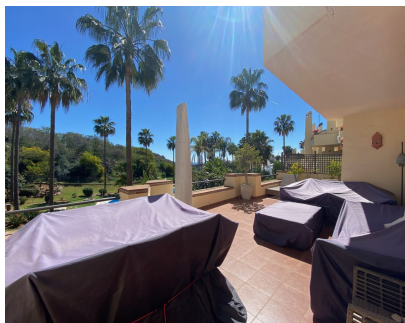

Ventas - Apartamento - The Golden Mile
925.000€

www.mibgroup.es
+34 662 58 96 58
info@mibgroup.es

Ref.-ID: MIBGR5359255

The Golden Mile

Apartamento

Comunidad: 4,080 EUR / año

IBI: 2,000 EUR / año

Basura: 185 EUR / año

3

3

177 m2