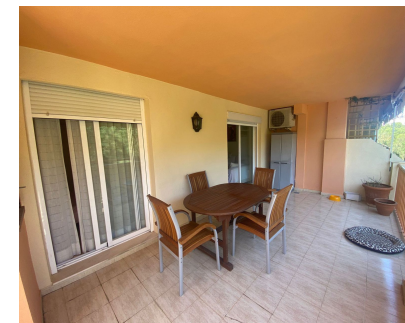

Ventas - Apartamento - Calahonda
280.000€

www.mibgroup.es
+34 662 58 96 58
info@mibgroup.es

Ref.-ID: MIBGR5367637

Calahonda

Apartamento

Imagina un refugio donde cada día comienza con un rayo de sol y la brisa del Mediterráneo. Enclavada en el corazón de la codiciada Calahonda Royale, esta luminosa propiedad te ofrece una oportunidad única para crear la vida que siempre has soñado. La Propiedad: Este apartamento, bañado por luz natural, te invita a relajarte y disfrutar del estilo de vida mediterráneo. Su amplia terraza, el lugar perfecto para cenas al aire libre o simplemente para contemplar el cielo azul, es un verdadero oasis de paz. Espacios para Vivir: Un acogedor salón-comedor, el corazón de la casa, perfecto para reuniones y momentos compartidos. Una cocina funcional que espera tu toque personal para convertirse en el epicentro culinario. Dormitorios diseñados para el descanso, con armarios empotrados que maximizan el espacio. Baños completos, incluyendo un aseo de cortesía para mayor comodidad. Un Estilo de Vida: Vivir en Calahonda Royale significa disfrutar de: Piscinas comunitarias refrescantes para los días calurosos. Zonas ajardinadas meticulosamente mantenidas para pasear y desconectar. Una ubicación inmejorable: a solo unos minutos de la playa y con acceso a todos los servicios (restaurantes, bares, supermercados). Un Toque Personal, Un Gran Valor: Aunque la propiedad necesita unos pequeños retoques, es la oportunidad perfecta para personalizarla y crear tu hogar ideal. Con un poco de imaginación y cariño, este apartamento se convertirá en una inversión segura y un lugar que llamarás hogar con orgullo. ¡No dejes pasar esta oportunidad! Contáctanos hoy mismo para concertar una visita.