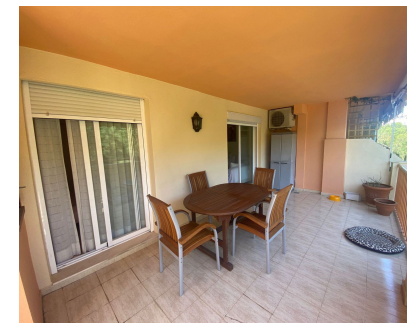

Ventas - Apartamento - Calahonda
280.000€

www.mibgroup.es
+34 662 58 96 58
info@mibgroup.es

Ref.-ID: MIBGR5367637

Calahonda

Apartamento

2

1

71 m2