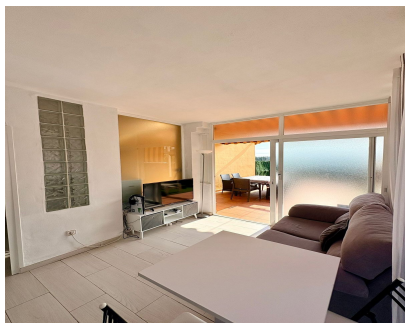

Ventas - Apartamento - Riviera del Sol
417.000€

www.mibgroup.es
+34 662 58 96 58
info@mibgroup.es

Ref.-ID: MIBGR5370088

Riviera del Sol

Apartamento

Se presenta esta excelente vivienda situada en Riviera del Sol, en una urbanización donde se permite licencia vacacional, un valor añadido muy importante en la zona. Se trata de un bajo amplio y muy cuidado, con gran espacio exterior, ideal para disfrutar del clima de la Costa del Sol durante todo el año. **CARACTERÍSTICAS PRINCIPALES** • 150 m² construidos • 3 dormitorios amplios y bien distribuidos • 2 baños completos • Cocina reformada, moderna y funcional • Salón luminoso con acceso directo al exterior • Gran jardín privado • Terraza amplia con zona de barbacoa • Orientación oeste, con luz natural por la tarde EXTRAS • Plaza de garaje incluida • Trastero • Aire acondicionado • Calefacción eléctrica • Armarios empotrados • Vivienda adaptada para personas con movilidad reducida • Edificio del año 2004 en muy buen estado **ZONAS COMUNES** • Piscina comunitaria • Jardines bien cuidados • Urbanización tranquila y consolidada **UBICACIÓN** Riviera del Sol es una zona muy valorada por su entorno residencial, su tranquilidad y su cercanía tanto a la playa como a campos de golf. Cuenta con buena conexión hacia Fuengirola y Marbella, además de disponer de supermercados, restaurantes, transporte y todos los servicios necesarios a pocos minutos. Una vivienda que destaca por su amplitud, su gran espacio exterior y su comodidad, en una ubicación privilegiada de la Costa del Sol. Precio 425.000€
¡Contáctanos ya mismo que estaremos encantados de ayudarte!