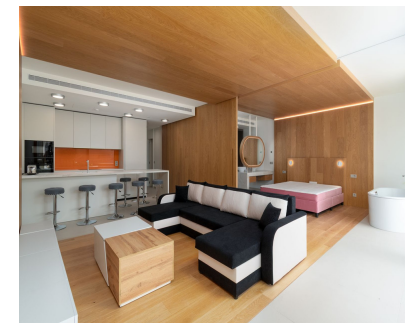

Ventas - Apartamento - Fuengirola
750.000€

www.mibgroup.es
+34 662 58 96 58
info@mibgroup.es

Ref.-ID: MIBGR5371606

Fuengirola

Apartamento

Villa en planta baja en South Residences — el aclamado proyecto de residencias de marca de Higuero Real Estate, construido en el mismo espíritu que el hotel 5★ Higuero Hotel Curio Collection by Hilton. Certificado BREEAM y WELL, entregado en 2025 y listo para entrar a vivir. Dos dormitorios, dos baños, con amplias puertas correderas que dan a una terraza privada orientada al sur con vistas al mar, piscina privada y un árbol de gran porte. Tanto si desayunas como si ves caer el sol, el Mediterráneo siempre está frente a ti. Se incluyen dos plazas de garaje subterráneo y trastero. El inmueble se vende amueblado. Como propietario en South Residences, tienes acceso a Higuero Resort: el galardonado Sport Club con gimnasio, nueve pistas de pádel, tenis, piscinas interior y exterior, Higuero Spa, diez restaurantes incluyendo el restaurante con estrella Michelin Sollo, y The Beach Club. Un servicio de autobús lanzadera gratuito recorre todo el complejo hasta el beach club — el Mediterráneo a tu puerta sin necesidad de coger el coche. Situado entre Fuengirola y Benalmádena, a 12 minutos a pie de la estación de tren de Carvajal, a 15 minutos de la playa y a menos de 30 minutos del Aeropuerto de Málaga. Contáctenos para organizar una visita privada o un recorrido por vídeo.