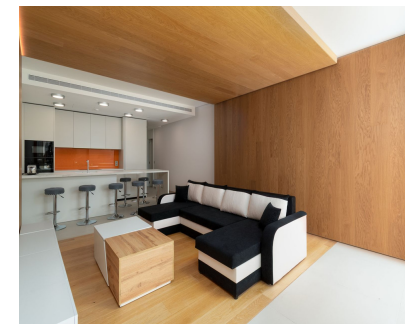

Ventas - Apartamento - Fuengirola
750.000€

www.mibgroup.es
+34 662 58 96 58
info@mibgroup.es

Ref.-ID: MIBGR5371606

Fuengirola

Apartamento

Villa en planta baja en South Residences — el aclamado proyecto de residencias de marca de Higuero Real Estate, construido en el mismo espíritu que el hotel 5★ Higuero Hotel Curio Collection by Hilton. Certificado BREEAM y WELL, entregado en 2025 y listo para entrar a vivir. Dos dormitorios, dos baños, con amplias puertas correderas que dan a una terraza privada orientada al sur con vistas al mar, piscina privada y un árbol de gran porte. Tanto si desayunas como si ves caer el sol, el Mediterráneo siempre está frente a ti. Se incluyen dos plazas de garaje subterráneo y trastero. El inmueble se vende amueblado. Como propietario en South Residences, tienes acceso a Higuero Resort: el galardonado Sport Club con gimnasio, nueve pistas de pádel, tenis, piscinas interior y exterior, Higuero Spa, diez restaurantes incluyendo el restaurante con estrella Michelin Sollo, y The Beach Club. Un servicio de autobús lanzadera gratuito recorre todo el complejo hasta el beach club — el Mediterráneo a tu puerta sin necesidad de coger el coche. Situado entre Fuengirola y Benalmádena, a 12 minutos a pie de la estación de tren de Carvajal, a 15 minutos de la playa y a menos de 30 minutos del Aeropuerto de Málaga. Contáctenos para organizar una visita privada o un recorrido por vídeo.