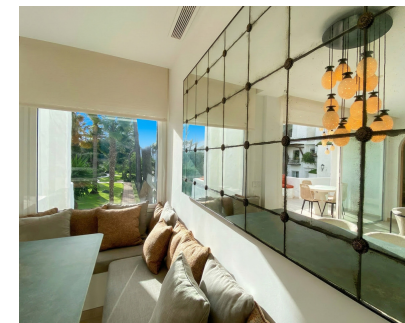

Ventas - Apartamento - Puerto Banús
1.850.000€

www.mibgroup.es
+34 662 58 96 58
info@mibgroup.es

Ref.-ID: MIBGR5382937

Puerto Banús

Apartamento

IBI: 1,018 EUR / año

Basura: 185 EUR / año

3

3.5

121 m2