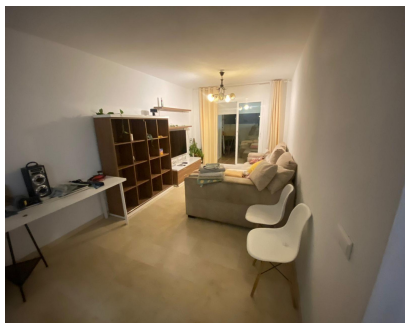

Ventas - Apartamento - Torrequebrada
295.000€

www.mibgroup.es
+34 662 58 96 58
info@mibgroup.es

Ref.-ID: MIBGR5383543

Torrequebrada

Apartamento

2

1

87 m2