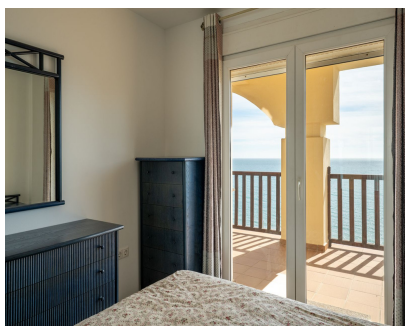

Ventas - Apartamento - Benalmadena
540.000€

www.mibgroup.es
+34 662 58 96 58
info@mibgroup.es

Ref.-ID: MIBGR5387872

Benalmadena

Apartamento

Comunidad: 1,368 EUR / año

Impresionante apartamento con vistas al mar en primera línea - Benalmádena Costa Excepcional oportunidad de adquirir un espacioso apartamento de 2 dormitorios con impresionantes vistas panorámicas al mar en una de las zonas más cotizadas de Benalmádena Costa. Este luminoso apartamento en planta baja elevada ofrece 72 m² de superficie construida, además de una impresionante terraza privada de 40 m², perfectamente situada para disfrutar de unas espectaculares vistas de primera línea de la costa mediterránea. La amplia terraza cubierta es el lugar ideal para comer al aire libre, relajarse y disfrutar de la brisa marina durante todo el año. La propiedad cuenta con 2 amplios dormitorios y 2 baños, un cómodo salón-comedor con acceso directo a la terraza y una cocina independiente totalmente equipada. Gracias a su posición elevada dentro del complejo, el apartamento goza de privacidad y vistas al mar abierto, al tiempo que mantiene un fácil acceso. Situado en una urbanización cerrada frente al mar, bien cuidada, con piscina comunitaria, jardines y acceso directo al paseo marítimo y a la playa. La propiedad también incluye aparcamiento subterráneo y trastero. A poca distancia de restaurantes, tiendas, transporte público y todos los servicios. Una casa de vacaciones ideal, una inversión para alquilar o una residencia permanente con auténticas vistas panorámicas al mar.