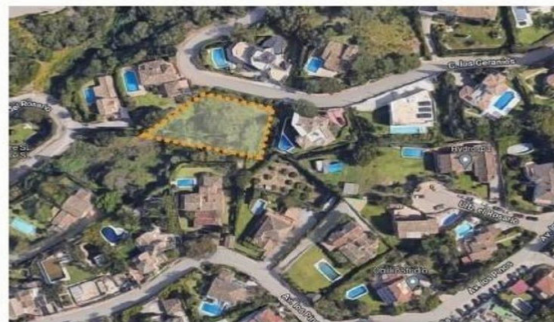

Ventas - Terreno - El Rosario
420.000€

www.mibgroup.es
+34 662 58 96 58
info@mibgroup.es

ESTUDIO PARCELA 1

SUPERFICIE:.....	1.275m ²
CONSTRUCCIÓN PREVISTA:.....	CALIFICACIÓN: U.E.-4 VIV. UNIFAMILIAR EXENTA
	EDIFICABILIDAD: 0,30m ² t/m ² s=382,50m ²
	PARCELA MÍNIMA: 1.000m ² OCUPACIÓN: 25%
	ALTURA DE EDIFICACIÓN: PB+1

Ref.-ID: MIBGR5389087

El Rosario

Terreno

Comunidad: 480 EUR / año

1275 m²

Se vende preciosa parcela urbana en la parte media de la urbanización El Rosario. Tiene vista parcial al mar. Orientación Sur-Oeste.

Posición

- ✓ Cerca de Tiendas
- ✓ Cerca de Colegios
- ✓ Urbanización

Orientación

- ✓ Suroeste

Vistas

- ✓ Mar

Categoría

- ✓ Ganga