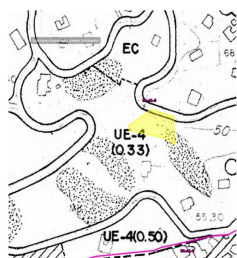

Ventas - Terreno - El Rosario
420.000€

www.mibgroup.es
+34 662 58 96 58
info@mibgroup.es

ESTUDIO PARCELA 1

SUPERFICIE:.....	1.275m ²
CONSTRUCCIÓN PREVISTA:.....	CALIFICACIÓN: U.E.-4 VIV. UNIFAMILIAR EXENTA
	EDIFICABILIDAD: 0,30m ² t/m ² s=382,50m ²
	PARCELA MÍNIMA: 1.000m ² OCUPACIÓN: 25%
	ALTURA DE EDIFICACIÓN: PB+1

Ref.-ID: MIBGR5389087

El Rosario

Terreno

Comunidad: 480 EUR / año

1275 m²

Se vende preciosa parcela urbana en la parte media de la urbanización El Rosario. Tiene vista parcial al mar. Orientación Sur-Oeste.

Posición

- ✓ Cerca de Tiendas
- ✓ Cerca de Colegios
- ✓ Urbanización

Orientación

- ✓ Suroeste

Vistas

- ✓ Mar

Categoría

- ✓ Ganga