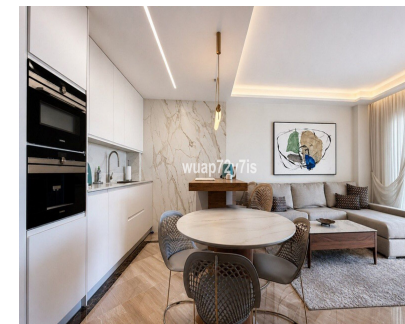

Ventas - Apartamento - Elviria
2.200.000€

www.mibgroup.es
+34 662 58 96 58
info@mibgroup.es

Ref.-ID: MIBGR5389705

Elviria

Apartamento