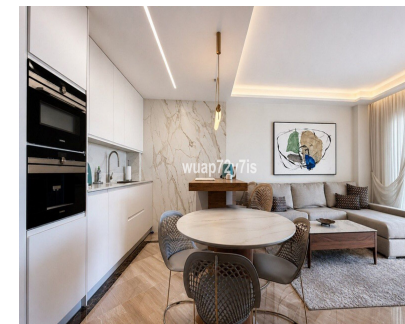

Ventas - Apartamento - Elviria
2.200.000€

www.mibgroup.es
+34 662 58 96 58
info@mibgroup.es

Ref.-ID: MIBGR5389705

Elviria

Apartamento

Exclusivo Ático de Lujo con Vistas Panorámicas al Mar en Elviria, Marbella Este Descubra este excepcional ático completamente renovado situado en Elviria, una de las zonas residenciales más exclusivas y cotizadas de Marbella Este. Con impresionantes vistas panorámicas frontales al mar y a tan solo 3 minutos caminando de la playa, esta magnífica propiedad combina perfectamente el lujo contemporáneo con el auténtico estilo de vida mediterráneo. Reformado con materiales de la más alta calidad, el ático dispone de 3 elegantes dormitorios y 3 modernos baños, de los cuales 2 son en suite y cuentan con suelo radiante para máximo confort. La cocina de diseño abierto está totalmente equipada con electrodomésticos Siemens de alta gama, ofreciendo elegancia y funcionalidad. Características adicionales: Amplia plaza de garaje subterránea Trastero privado Acabados de lujo Ubicación privilegiada junto a la playa Excelente luminosidad y vistas abiertas al mar Elviria es reconocida por sus playas de arena fina, exclusivos beach clubs, prestigiosos campos de golf y su entorno natural privilegiado. Situada a solo 10 minutos del centro de Marbella y a 35 minutos del Aeropuerto Internacional de Málaga, ofrece una de las mejores calidades de vida de la Costa del Sol.