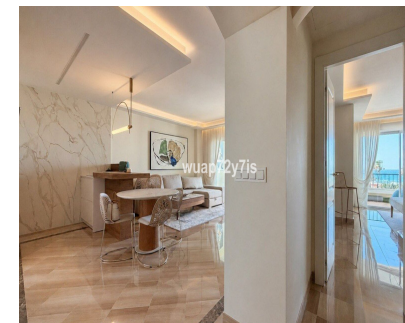

Ventas - Apartamento - Elviria
2.200.000€

www.mibgroup.es
+34 662 58 96 58
info@mibgroup.es

Ref.-ID: MIBGR5389705

Elviria

Apartamento