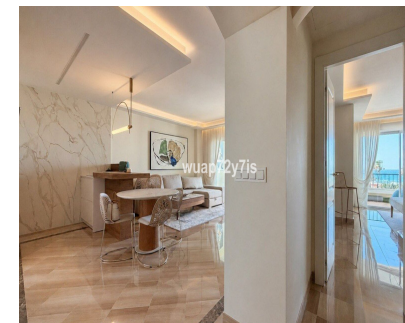

Ventas - Apartamento - Elviria
2.200.000€

www.mibgroup.es
+34 662 58 96 58
info@mibgroup.es

Ref.-ID: MIBGR5389705

Elviria

Apartamento

Exclusivo Ático de Lujo con Vistas Panorámicas al Mar en Elviria, Marbella Este Descubra este excepcional ático completamente renovado situado en Elviria, una de las zonas residenciales más exclusivas y cotizadas de Marbella Este. Con impresionantes vistas panorámicas frontales al mar y a tan solo 3 minutos caminando de la playa, esta magnífica propiedad combina perfectamente el lujo contemporáneo con el auténtico estilo de vida mediterráneo. Reformado con materiales de la más alta calidad, el ático dispone de 3 elegantes dormitorios y 3 modernos baños, de los cuales 2 son en suite y cuentan con suelo radiante para máximo confort. La cocina de diseño abierto está totalmente equipada con electrodomésticos Siemens de alta gama, ofreciendo elegancia y funcionalidad. Características adicionales: Amplia plaza de garaje subterránea Trastero privado Acabados de lujo Ubicación privilegiada junto a la playa Excelente luminosidad y vistas abiertas al mar Elviria es reconocida por sus playas de arena fina, exclusivos beach clubs, prestigiosos campos de golf y su entorno natural privilegiado. Situada a solo 10 minutos del centro de Marbella y a 35 minutos del Aeropuerto Internacional de Málaga, ofrece una de las mejores calidades de vida de la Costa del Sol.