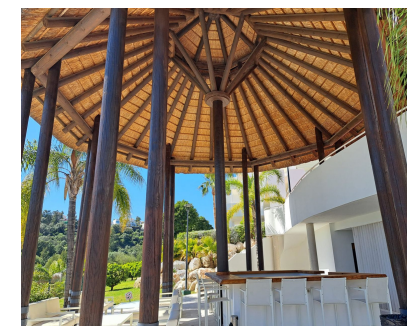

Ventas - Apartamento - Benahavís
725.000€

www.mibgroup.es
+34 662 58 96 58
info@mibgroup.es

Ref.-ID: MIBGR5399893

Benahavís

Apartamento

Comunidad: 5,136 EUR / año

Descubra este precioso apartamento de 3 dormitorios en planta baja, ubicado en el prestigioso Atalaya Hills. Ofrece bonitas vistas a los jardines, la piscina e incluso al mar. Proporciona una excepcional experiencia de vida interior-exterior sin interrupciones. Este exquisito apartamento cuenta con 3 amplios dormitorios y 2 baños, uno de ellos en suite. Con orientación sur, disfruta de abundante luz natural durante todo el día. El apartamento está completamente amueblado e incluye calefacción por suelo radiante en los baños para mayor comodidad. La hermosa terraza es el espacio habitable la mayor parte del tiempo, mientras que el pequeño jardín privado ofrece el entorno perfecto para relajarse. La moderna cocina de planta abierta está totalmente equipada, y las comodidades adicionales incluyen un cuarto de lavandería y un amplio espacio de almacenamiento. Ubicado en una comunidad cerrada y segura con seguridad las 24 horas y cámaras de vigilancia, esta propiedad proporciona un entorno seguro y tranquilo. También incluye una plaza de aparcamiento subterráneo y un trastero. Los residentes de Atalaya Hills disfrutan de acceso a una amplia gama de instalaciones exclusivas, que incluyen una piscina estilo resort con zonas para tomar el sol, un gimnasio totalmente equipado, un baño de vapor, una sauna y un baño turco. La propiedad se encuentra en primera línea de golf, lo que la convierte en una opción ideal para los amantes de este deporte. 3 Dormitorios, 2 Baños, Construidos 130 m², Terraza 48 m², Jardín/Terreno 25 m².

Posición

- ✓ Primera línea de Golf
- ✓ Cerca de Tiendas
- ✓ Cerca de Colegios
- ✓ Urbanización

Características

- ✓ Terraza Cubierta
- ✓ Ascensor
- ✓ Terraza Privada
- ✓ Gimnasio
- ✓ Sauna
- ✓ Bar
- ✓ Doble acristalamiento