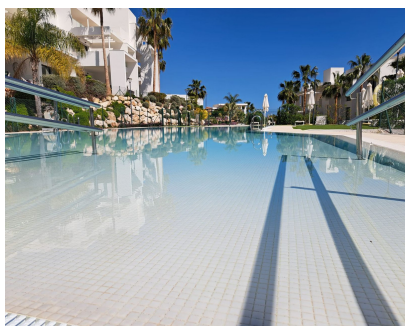

Ventas - Apartamento - Benahavís
725.000€

www.mibgroup.es
+34 662 58 96 58
info@mibgroup.es

Ref.-ID: MIBGR5399893

Benahavís

Apartamento

Comunidad: 5,136 EUR / año

Descubra este precioso apartamento de 3 dormitorios en planta baja, ubicado en el prestigioso Atalaya Hills. Ofrece bonitas vistas a los jardines, la piscina e incluso al mar. Proporciona una excepcional experiencia de vida interior-exterior sin interrupciones. Este exquisito apartamento cuenta con 3 amplios dormitorios y 2 baños, uno de ellos en suite. Con orientación sur, disfruta de abundante luz natural durante todo el día. El apartamento está completamente amueblado e incluye calefacción por suelo radiante en los baños para mayor comodidad. La hermosa terraza es el espacio habitable la mayor parte del tiempo, mientras que el pequeño jardín privado ofrece el entorno perfecto para relajarse. La moderna cocina de planta abierta está totalmente equipada, y las comodidades adicionales incluyen un cuarto de lavandería y un amplio espacio de almacenamiento. Ubicado en una comunidad cerrada y segura con seguridad las 24 horas y cámaras de vigilancia, esta propiedad proporciona un entorno seguro y tranquilo. También incluye una plaza de aparcamiento subterráneo y un trastero. Los residentes de Atalaya Hills disfrutan de acceso a una amplia gama de instalaciones exclusivas, que incluyen una piscina estilo resort con zonas para tomar el sol, un gimnasio totalmente equipado, un baño de vapor, una sauna y un baño turco. La propiedad se encuentra en primera línea de golf, lo que la convierte en una opción ideal para los amantes de este deporte. 3 Dormitorios, 2 Baños, Construidos 130 m², Terraza 48 m², Jardín/Terreno 25 m².

Posición

- ✓ Primera línea de Golf
- ✓ Cerca de Tiendas
- ✓ Cerca de Colegios
- ✓ Urbanización

Características

- ✓ Terraza Cubierta
- ✓ Ascensor
- ✓ Terraza Privada
- ✓ Gimnasio
- ✓ Sauna
- ✓ Bar
- ✓ Doble acristalamiento