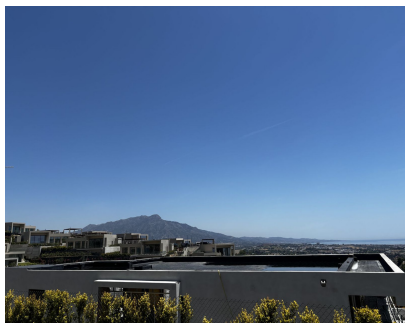

Ventas - Casa - Benahavís
2.200.000€

www.mibgroup.es
+34 662 58 96 58
info@mibgroup.es

Ref.-ID: MIBGR5401051

Benahavís

Casa

3

3

160 m2

627 m2