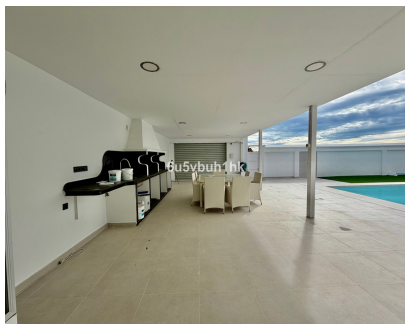

Ventas - Casa - Benalmadena Costa
1.250.000€

www.mibgroup.es
+34 662 58 96 58
info@mibgroup.es

Ref.-ID: MIBGR5412136

Benalmadena Costa

Casa

4

5

550 m2

800 m2