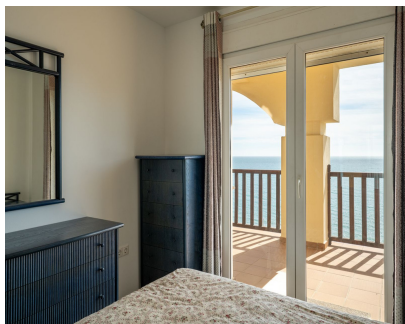

Ventas - Apartamento - Benalmadena
540.000€

www.mibgroup.es
+34 662 58 96 58
info@mibgroup.es

Ref.-ID: MIBGR5413081

Benalmadena

Apartamento

Comunidad: 1,368 EUR / año

Impresionante apartamento con vistas al mar en primera línea - Benalmádena Costa Excepcional oportunidad de adquirir un espacioso apartamento de 2 dormitorios con impresionantes vistas panorámicas al mar en una de las zonas más cotizadas de Benalmádena Costa. Este luminoso apartamento en planta baja elevada ofrece 72 m² de superficie construida, además de una impresionante terraza privada de 40 m², perfectamente situada para disfrutar de unas espectaculares vistas de primera línea de la costa mediterránea. La amplia terraza cubierta es el lugar ideal para comer al aire libre, relajarse y disfrutar de la brisa marina durante todo el año. La propiedad cuenta con 2 amplios dormitorios y 2 baños, un cómodo salón-comedor con acceso directo a la terraza y una cocina independiente totalmente equipada. Gracias a su posición elevada dentro del complejo, el apartamento goza de privacidad y vistas al mar abierto, al tiempo que mantiene un fácil acceso. Situado en una urbanización cerrada frente al mar, bien cuidada, con piscina comunitaria, jardines y acceso directo al paseo marítimo y a la playa. La propiedad también incluye aparcamiento subterráneo y trastero. A poca distancia de restaurantes, tiendas, transporte público y todos los servicios. Una casa de vacaciones ideal, una inversión para alquilar o una residencia permanente con auténticas vistas panorámicas al mar.