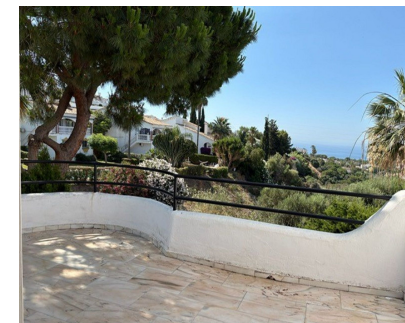

Ventas - Casa - Calahonda
420.000€

www.mibgroup.es
+34 662 58 96 58
info@mibgroup.es

Ref.-ID: MIBGR5413195

Calahonda

Casa

Comunidad: 1,356 EUR / año

Encantadora casa adosada de tres plantas con un potencial ilimitado e impresionantes vistas al campo y al mar. Descubra esta luminosa casa adosada, diseñada a la perfección para disfrutar del estilo de vida mediterráneo. Distribuida en tres niveles, la propiedad ofrece amplios espacios habitables, abundante luz natural y preciosas vistas panorámicas al campo y al mar. La planta principal cuenta con una cocina abierta integrada al salón-comedor, creando un espacio acogedor para la vida familiar y para recibir invitados. Desde aquí, se accede directamente a una terraza privada, ideal para comer al aire libre y relajarse. Un aseo de cortesía en esta planta añade mayor comodidad. Uno de los atractivos de la propiedad es su solárium privado, un espacio maravilloso para disfrutar del sol durante todo el año, recibir a amigos o simplemente admirar las vistas panorámicas. La planta baja consta de tres cómodas habitaciones y dos baños, que ofrecen privacidad y funcionalidad tanto para residentes como para invitados. Situada en un tranquilo complejo residencial con piscina comunitaria, esta casa adosada es ideal como residencia permanente, casa de vacaciones o propiedad de inversión en la Costa del Sol. Gracias a su distribución versátil, interiores espaciosos y excelentes zonas exteriores, esta propiedad ofrece un potencial excepcional para modernizarla y personalizarla, permitiéndole crear un hogar verdaderamente único, adaptado a sus gustos y estilo de vida. Una oportunidad fantástica en una ubicación privilegiada.