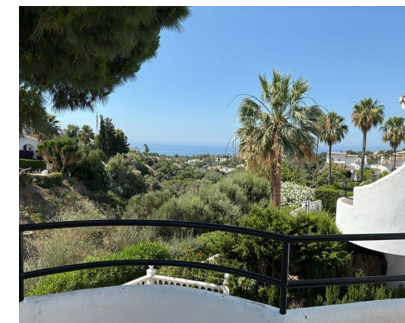

Ventas - Casa - Calahonda
420.000€

www.mibgroup.es
+34 662 58 96 58
info@mibgroup.es

Ref.-ID: MIBGR5413195

Calahonda

Casa

Comunidad: 1,356 EUR / año

Encantadora casa adosada de tres plantas con un potencial ilimitado e impresionantes vistas al campo y al mar. Descubra esta luminosa casa adosada, diseñada a la perfección para disfrutar del estilo de vida mediterráneo. Distribuida en tres niveles, la propiedad ofrece amplios espacios habitables, abundante luz natural y preciosas vistas panorámicas al campo y al mar. La planta principal cuenta con una cocina abierta integrada al salón-comedor, creando un espacio acogedor para la vida familiar y para recibir invitados. Desde aquí, se accede directamente a una terraza privada, ideal para comer al aire libre y relajarse. Un aseo de cortesía en esta planta añade mayor comodidad. Uno de los atractivos de la propiedad es su solárium privado, un espacio maravilloso para disfrutar del sol durante todo el año, recibir a amigos o simplemente admirar las vistas panorámicas. La planta baja consta de tres cómodas habitaciones y dos baños, que ofrecen privacidad y funcionalidad tanto para residentes como para invitados. Situada en un tranquilo complejo residencial con piscina comunitaria, esta casa adosada es ideal como residencia permanente, casa de vacaciones o propiedad de inversión en la Costa del Sol. Gracias a su distribución versátil, interiores espaciosos y excelentes zonas exteriores, esta propiedad ofrece un potencial excepcional para modernizarla y personalizarla, permitiéndole crear un hogar verdaderamente único, adaptado a sus gustos y estilo de vida. Una oportunidad fantástica en una ubicación privilegiada.

Posición

- ✓ Campo
- ✓ Cerca de los Bosques
- ✓ Urbanización

Características

- ✓ Terraza Privada
- ✓ Solario

Orientación

- ✓ Sur
- ✓ Suroeste

Muebles

- ✓ Sin Amueblar