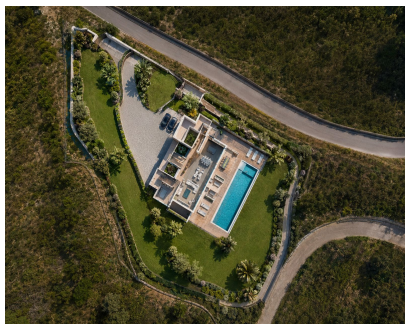

Ventas - Terreno - Benahavís
945.000€

www.mibgroup.es
+34 662 58 96 58
info@mibgroup.es

Ref.-ID: MIBGR5418085

Benahavís

Terreno

IBI: 290 EUR / año

 3549 m2

Terreno Urbano, Benahavís, Costa del Sol. Jardin/Terreno 3549 m². Posición : Campo. Orientación : Sur.