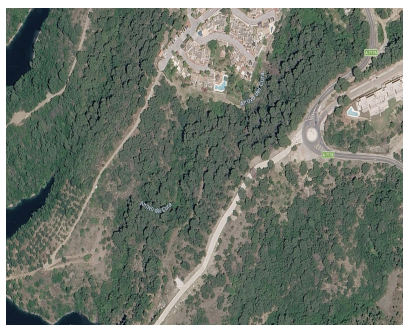

Ventas - Terreno - Istán  
**110.000€**

[www.mibgroup.es](http://www.mibgroup.es)  
**+34 662 58 96 58**  
[info@mibgroup.es](mailto:info@mibgroup.es)

Ref.-ID: MIBGR5426128

Istán

Terreno

**29555 m2**

Un terreno rústico en la hermosa zona de Istán, con preciosas vistas al lago y al paisaje circundante. Actualmente, la parcela está cubierta de diversos árboles: almendros, algarrobos, olivos y pinos. Aunque anteriormente estaba clasificado para la construcción de 32 apartamentos, ahora se ha reclasificado como "rústico", lo que significa que no se permite ninguna construcción legal. El terreno tiene una pendiente pronunciada (no apto para caballos), pero cuenta con un pozo y una zona puede nivelarse. Con acceso desde la carretera principal que une Marbella con Istán, esta parcela de buen tamaño se ofrece a un precio muy atractivo.

**Posición**

✓ Cerca de los Bosques

**Vistas**

✓ Montaña

✓ Campo

✓ Lago

**Servicios Públicos**

✓ Agua Potable