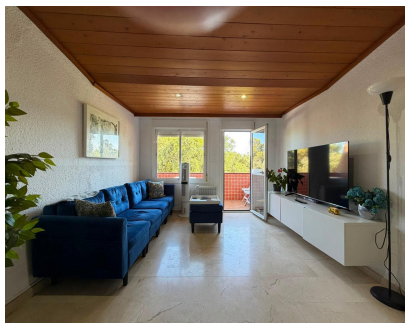

Ventas - Apartamento - Estepona
309.000€

www.mibgroup.es
+34 662 58 96 58
info@mibgroup.es

Ref.-ID: MIBGR5431330

Estepona

Apartamento

Fantástico Dúplex en Primera Línea de Playa - Playa del Cristo, Estepona Exclusivo dúplex con vistas al mar en una ubicación privilegiada. Se vende un precioso dúplex de 96 m², situado en una de las zonas más cotizadas de Estepona, en primera línea de la Playa del Cristo. Delante de la vivienda no hay ninguna construcción ni posibilidad de futuras edificaciones, lo que garantiza unas impresionantes vistas abiertas al mar. Características 96 m² distribuidos en dos plantas 2 dormitorios 2 baños Cocina totalmente equipada Pequeño trastero Terraza en la planta baja de aproximadamente 5 m² Terraza superior de aproximadamente 10 m² Espectaculares vistas al mar Ubicación La vivienda se encuentra junto a la famosa Playa del Cristo, considerada una de las playas más bonitas de Estepona. Todo está a poca distancia a pie: 2 minutos a la Playa del Cristo 1 minuto a la piscina comunitaria 5 minutos al Puerto Deportivo de Estepona 5 minutos a restaurantes, bares y cafeterías 5 minutos a supermercados y todo tipo de comercios Una oportunidad única Ya sea como residencia habitual, segunda vivienda o inversión con alta rentabilidad, esta propiedad destaca por su ubicación privilegiada, sus impresionantes vistas al mar y su cercanía a todos los servicios. Una oportunidad única de adquirir una vivienda en primera línea de playa en una de las mejores ubicaciones de la Costa del Sol.