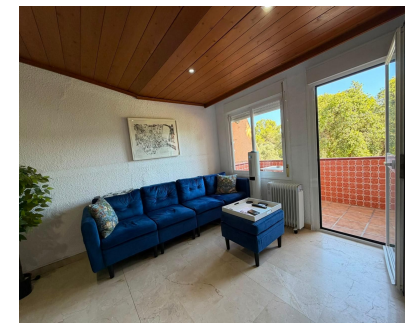

Ventas - Apartamento - Estepona
309.000€

www.mibgroup.es
+34 662 58 96 58
info@mibgroup.es

Ref.-ID: MIBGR5431330

Estepona

Apartamento

Fantástico Dúplex en Primera Línea de Playa - Playa del Cristo, Estepona Exclusivo dúplex con vistas al mar en una ubicación privilegiada. Se vende un precioso dúplex de 96 m², situado en una de las zonas más cotizadas de Estepona, en primera línea de la Playa del Cristo. Delante de la vivienda no hay ninguna construcción ni posibilidad de futuras edificaciones, lo que garantiza unas impresionantes vistas abiertas al mar. Características 96 m² distribuidos en dos plantas 2 dormitorios 2 baños Cocina totalmente equipada Pequeño trastero Terraza en la planta baja de aproximadamente 5 m² Terraza superior de aproximadamente 10 m² Espectaculares vistas al mar Ubicación La vivienda se encuentra junto a la famosa Playa del Cristo, considerada una de las playas más bonitas de Estepona. Todo está a poca distancia a pie: 2 minutos a la Playa del Cristo 1 minuto a la piscina comunitaria 5 minutos al Puerto Deportivo de Estepona 5 minutos a restaurantes, bares y cafeterías 5 minutos a supermercados y todo tipo de comercios Una oportunidad única Ya sea como residencia habitual, segunda vivienda o inversión con alta rentabilidad, esta propiedad destaca por su ubicación privilegiada, sus impresionantes vistas al mar y su cercanía a todos los servicios. Una oportunidad única de adquirir una vivienda en primera línea de playa en una de las mejores ubicaciones de la Costa del Sol.