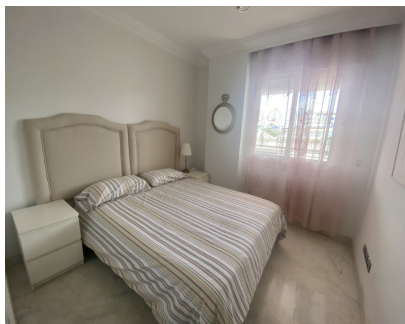

Alquiler Corta - Apartamento - Puerto Banús
1.800€ / Semana

www.mibgroup.es
+34 662 58 96 58
info@mibgroup.es

Ref.-ID: MIBGR171742

Puerto Banús

Apartamento

2

2

95 m2

Este apartamento de 2 dormitorios está situado en Marina Banús, en el centro de Puerto Banús, a poca distancia de los servicios. El apartamento ha sido completamente renovado y recién amueblado. Consta de 2 dormitorios y 2 baños, cocina americana, terraza orientada al oeste, aire acondicionado. Hay una plaza de aparcamiento en el garaje subterráneo incluida. El complejo cuenta con seguridad, gimnasio, padel y piscina.