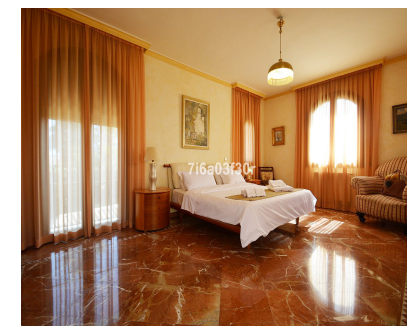

Alquiler Corta - Casa - Nueva Andalucía
7.000€ / Semana

www.mibgroup.es
+34 662 58 96 58
info@mibgroup.es

Ref.-ID: MIBGR2607917

Nueva Andalucía

Casa

5

4

600 m2

1080 m2

Villa - Chalet, Puerto Banús, Costa del Sol. 5 Dormitorios, 4 Baños, Construidos 600 m², Terraza 50 m², Jardín/Terreno 1080 m². Posición : Área Comercial, Cerca de Golf, Cerca de Puerto, Cerca de Tiendas, Cerca del Mar, Cerca de Ciudad, Cerca de Colegios, Cerca de Marina. Orientación : Sureste, Sur, Suroeste. Estado : Buen. Piscina : Privada. Climatización : Aire Acondicionado, A/A Caliente, A/A Frio, Calefacción Central., Chimenea. Vistas : Mar, Panorámicas, Jardín, Piscina. Características : Terraza Cubierta, Armarios Empotrados, Cerca de Transporte, Terraza Privada, TV Satélite , ADSL / WIFI, Baño En-Suite, Suelos de Mármol, Jacuzzi, Barbacoa, Acristalamiento Dobles. Muebles : Amueblada. Cocina : Equipada. Jardín : Privado. Seguridad : Persianas Eléctricas, Portero Automático, Alarma, Seguridad 24 Horas. Aparcamiento : Garaje, Cubierto, Más de uno, Privado. Servicios Públicos : Electricidad. Categoría : Casas de vacaciones, Lujo.