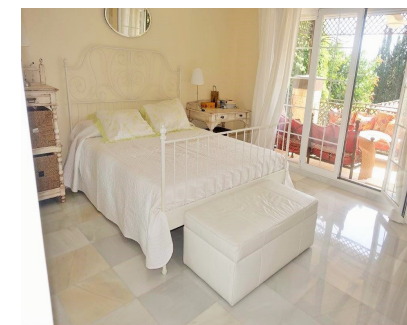

Alquiler Corta - Casa - Nueva Andalucía
3.500€ / Semana

www.mibgroup.es
+34 662 58 96 58
info@mibgroup.es

Ref.-ID: MIBGR2862998

Nueva Andalucía

Casa

4

3

180 m2

500 m2

Casa independiente ubicada en Nueva Andalucía, cerca de tiendas, parada de autobús y a sólo 10 minutos a pie de la playa y Puerto Banús. La propiedad está construida en dos alturas. Consta de 4 dormitorios, 3 baños, amplio salón-comedor con chimenea, cocina totalmente equipada, gran terraza y porche con salida al jardín y a la piscina privada. La casa tiene suelo radiante. Recientemente reformado. Orientación este. Acogedor lugar para disfrutar con la familia en vacaciones de la Costa del Sol.