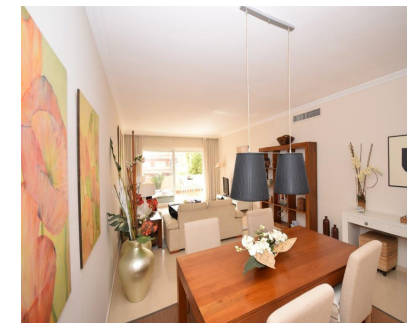

Alquiler Corta - Apartamento - Puerto Banús
1.200€ / Semana

www.mibgroup.es
+34 662 58 96 58
info@mibgroup.es

Ref.-ID: MIBGR2892902

Puerto Banús

Apartamento

2

2

120 m2

Fantástico apartamento de 2 dormitorios muy bien decorado en una gran ubicación junto a la playa, clubes de playa como Ocean Beach, La Sala Beach o Mistral. Este tranquilo complejo se encuentra en una zona muy apreciada por la proximidad a pie de la playa, Puerto Banús y San Pedro. El apartamento consta de 2 dormitorios, 2 baños, amplio salón-comedor, cocina totalmente equipada y una hermosa terraza orientada al oeste de los jardines comunitarios. Características: Aire acondicionado, garaje, seguridad 24 horas, 2 piscinas. Se renta apartamento Puerto Banús - Marbella - Costa del Sol