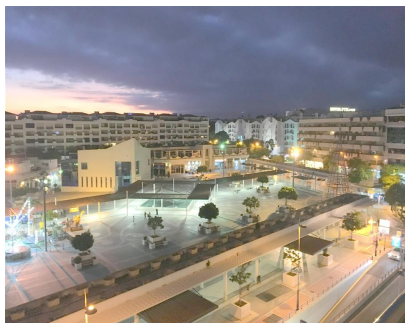

Alquiler Corta - Apartamento - Puerto Banús
1.300€ / Semana

www.mibgroup.es
+34 662 58 96 58
info@mibgroup.es

Ref.-ID: MIBGR3169456

Puerto Banús

Apartamento

SOLO POR SEMANAS EN VERANO !!! Fantastico apartamento ubicado en pleno corazon de Puerto Banus, ubicado en una quinta planta con unas impresionantes vistas panoramicas. E apartamento consta de dos dormitorios con dos baños completos. El edificio posee piscina y pista de paddle tennis. La orientacion es oeste, para disfrutar del sol toda la tarde. Garaje incluido. Conserjeria. El apartamento es ideal, para aquellos, que quieren disfrutar de todo a un paso del mar

Posición

- ✓ Lado de la Playa
- ✓ Puerto
- ✓ Urbanización

Orientación

- ✓ Oeste

Estado

- ✓ Excelente

Piscina

- ✓ Comunitaria