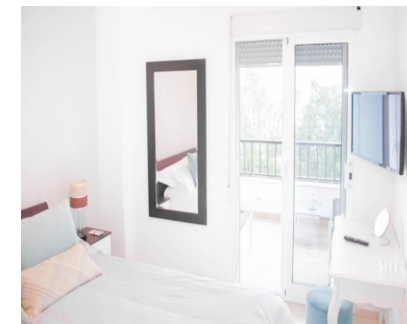

Alquiler Corta - Apartamento - Puerto Banús
1.000€ / Semana

www.mibgroup.es
+34 662 58 96 58
info@mibgroup.es

Ref.-ID: MIBGR3519868

Puerto Banús

Apartamento

1

1

54 m²

ALQUILER DE INVIERNO ahora SOLO 950 EUROS AL MES, DOS MESES DE FIANZA, DISPONIBLE desde ya HASTA FINAL DE MAYO 2020, MAS ELECTRICIDAD Y INTERNET, AGUA INCLUIDA. TAMBIEN SE PUEDE ALQUILAR AHORA POR DIAS Y SEMANAS! ALQUILER DE VERANO JUNIO HASTA FINAL DE AGOSTO, CONSULTAR PRECIOS, DESDE 700-1300 EUROS A LA SEMANA. Apartamento muy bonito en 4 planta, a sólo cinco minutos a pie de la playa y del famoso Puerto Banus, tiendas, playa, bares, discotecas, andando a Cort Ingles y supermercado ALDI. Tiene 60m² , un terraza de 15 m², un dormitorio ofrece bonitas vistas desde la terraza al mar, rio y la montaña, orientación oeste. Amplio salón-comedor con cocina americana totalmente equipada, televisión vía satélite, un dormitorio, cuarto de baño, suelos de mármol, A C frío / caliente, piscina, aparcamiento fuera de edificio, fibra optica.