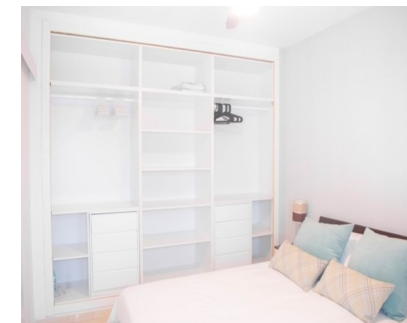

Alquiler Corta - Apartamento - Puerto Banús
1.000€ / Semana

www.mibgroup.es
+34 662 58 96 58
info@mibgroup.es

Ref.-ID: MIBGR3519868

Puerto Banús

Apartamento

1

1

54 m²

ALQUILER DE INVIERNO ahora SOLO 950 EUROS AL MES, DOS MESES DE FIANZA, DISPONIBLE desde ya HASTA FINAL DE MAYO 2020, MAS ELECTRICIDAD Y INTERNET, AGUA INCLUIDA. TAMBIEN SE PUEDE ALQUILAR AHORA POR DIAS Y SEMANAS! ALQUILER DE VERANO JUNIO HASTA FINAL DE AGOSTO, CONSULTAR PRECIOS, DESDE 700-1300 EUROS A LA SEMANA. Apartamento muy bonito en 4 planta, a sólo cinco minutos a pie de la playa y del famoso Puerto Banus, tiendas, playa, bares, discotecas, andando a Cort Ingles y supermercado ALDI. Tiene 60m² , un terraza de 15 m², un dormitorio ofrece bonitas vistas desde la terraza al mar, rio y la montaña, orientación oeste. Amplio salón-comedor con cocina americana totalmente equipada, televisión vía satélite, un dormitorio, cuarto de baño, suelos de mármol, A C frío / caliente, piscina, aparcamiento fuera de edificio, fibra optica.