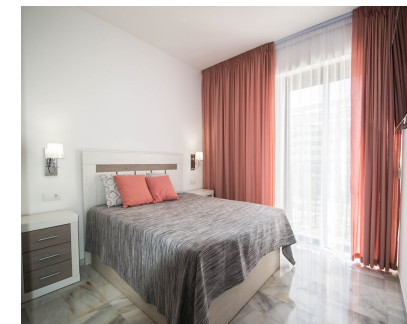

Alquiler Corta - Apartamento - Puerto Banús
1.200€ / Semana

www.mibgroup.es
+34 662 58 96 58
info@mibgroup.es

Ref.-ID: MIBGR3687998

Puerto Banús

Apartamento

Alquiler de apartamento en urbanización Jardines del Puerto en Pleno corazón de Puerto Banus en Marbella. El apartamento completamente reformado con 2 dormitorios, TV de pantalla plana con canales vía satélite y wi-fi. Cocina equipada con lavavajillas y microondas, lavadora y 2 baños completos. Es un oasis de tranquilidad ideal para vivir o como inversión. Este apartamento consta de salón comedor con acceso a una pequeña terraza de aprox. 10 mtrs. Orientación oeste con vistas urbanas. Cocina amueblada, dormitorio principal en suit, aire acondicionado. Ofrece acceso a un jardín con 4 piscinas al aire libre y una pista de pádel tenis. El establecimiento ofrece acceso a una terraza y aparcamiento subterráneo con una plaza privada. Los puntos de interés populares cerca del Jardines del puerto incluyen el puerto deportivo de Puerto Banús, la playa de Rio Verde, la playa de San Pedro. El aeropuerto más cercano es el de Málaga, ubicado a 60 km. A pocos minutos caminando a la playa, centros comerciales, tiendas y restaurantes.