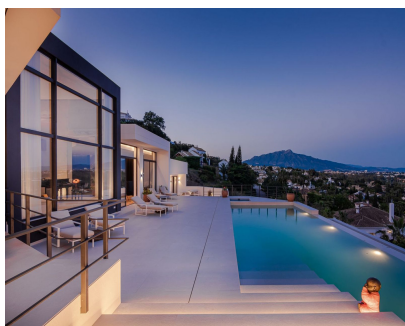

Alquiler Corta - Casa - Benahavís
22.300€ / Semana

www.mibgroup.es
+34 662 58 96 58
info@mibgroup.es

Ref.-ID: MIBGR4070713

Benahavís

Casa

6

6

1400 m2

2800 m2

Absolutamente nueva villa con espectaculares vistas panorámicas sobre el campo de golf, el mar Mediterráneo, la montaña, Gibraltar y el continente africano. Con una parcela de 2800 m2, una superficie total de 1400m2, amplias terrazas e incluye 6 dormitorios, 6 baños, un amplio salón, una cocina abierta equipada con muebles y electrodomésticos de la más alta calidad, espectacular piscina, jardín privado y amplio sótano. En total, la villa puede albergar hasta 12 personas (+3) en 6 habitaciones de lujo, todas con baño privado y armario. El gran dormitorio principal de 130 m2 también tiene una ducha exterior y una terraza privada. La gran piscina ofrece 20 metros de líneas de natación. Junto a la piscina podrás disfrutar de una piscina climatizada más pequeña con unas vistas increíbles. También cuenta con un spa privado con sauna, baño de vapor de inspiración marroquí, pileta de agua helada y un amplio gimnasio con vistas al mar ya la montaña. Hay espacio suficiente para 6 coches en el garaje privado y en el aparcamiento compartido. La propiedad se encuentra a 10 minutos de Puerto Banús, a 5 minutos de la ciudad de Benahavis, Paraiso Alto tiene 2 grandes campos de golf y está a 5 minutos de Villa Padierna.