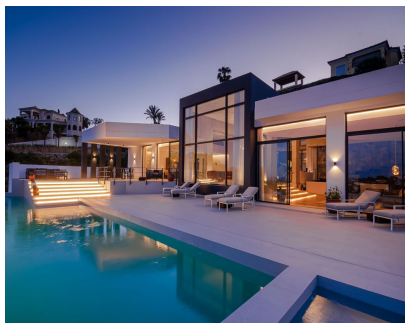

Alquiler Corta - Casa - Benahavís
22.300€ / Semana

www.mibgroup.es
+34 662 58 96 58
info@mibgroup.es

Ref.-ID: MIBGR4070713

Benahavís

Casa

6

6

1400 m2

2800 m2

Absolutamente nueva villa con espectaculares vistas panorámicas sobre el campo de golf, el mar Mediterráneo, la montaña, Gibraltar y el continente africano. Con una parcela de 2800 m2, una superficie total de 1400m2, amplias terrazas e incluye 6 dormitorios, 6 baños, un amplio salón, una cocina abierta equipada con muebles y electrodomésticos de la más alta calidad, espectacular piscina, jardín privado y amplio sótano. En total, la villa puede albergar hasta 12 personas (+3) en 6 habitaciones de lujo, todas con baño privado y armario. El gran dormitorio principal de 130 m2 también tiene una ducha exterior y una terraza privada. La gran piscina ofrece 20 metros de líneas de natación. Junto a la piscina podrás disfrutar de una piscina climatizada más pequeña con unas vistas increíbles. También cuenta con un spa privado con sauna, baño de vapor de inspiración marroquí, pileta de agua helada y un amplio gimnasio con vistas al mar ya la montaña. Hay espacio suficiente para 6 coches en el garaje privado y en el aparcamiento compartido. La propiedad se encuentra a 10 minutos de Puerto Banús, a 5 minutos de la ciudad de Benahavis, Paraiso Alto tiene 2 grandes campos de golf y está a 5 minutos de Villa Padierna.