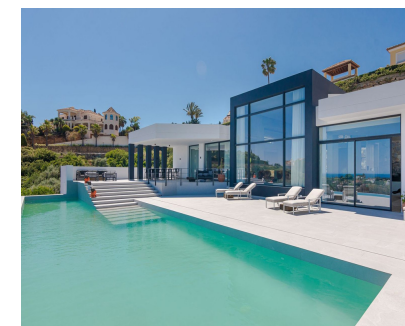

Alquiler Corta - Casa - Benahavís
22.300€ / Semana

www.mibgroup.es
+34 662 58 96 58
info@mibgroup.es

Ref.-ID: MIBGR4070713

Benahavís

Casa

6

6

1400 m2

2800 m2

Absolutamente nueva villa con espectaculares vistas panorámicas sobre el campo de golf, el mar Mediterráneo, la montaña, Gibraltar y el continente africano. Con una parcela de 2800 m2, una superficie total de 1400m2, amplias terrazas e incluye 6 dormitorios, 6 baños, un amplio salón, una cocina abierta equipada con muebles y electrodomésticos de la más alta calidad, espectacular piscina, jardín privado y amplio sótano. En total, la villa puede albergar hasta 12 personas (+3) en 6 habitaciones de lujo, todas con baño privado y armario. El gran dormitorio principal de 130 m2 también tiene una ducha exterior y una terraza privada. La gran piscina ofrece 20 metros de líneas de natación. Junto a la piscina podrás disfrutar de una piscina climatizada más pequeña con unas vistas increíbles. También cuenta con un spa privado con sauna, baño de vapor de inspiración marroquí, pileta de agua helada y un amplio gimnasio con vistas al mar ya la montaña. Hay espacio suficiente para 6 coches en el garaje privado y en el aparcamiento compartido. La propiedad se encuentra a 10 minutos de Puerto Banús, a 5 minutos de la ciudad de Benahavis, Paraiso Alto tiene 2 grandes campos de golf y está a 5 minutos de Villa Padierna.