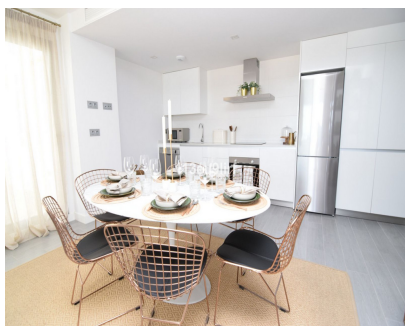

Alquiler Corta - Apartamento - Benalmadena Pueblo
1.400€ / Semana

www.mibgroup.es
+34 662 58 96 58
info@mibgroup.es

Ref.-ID: MIBGR4189573

Benalmadena Pueblo

Apartamento

3

2

140 m2

Situado a las afueras del centro del pueblo blanco de Benalmádena Pueblo, este espacioso apartamento de lujo ofrece paz y tranquilidad pero sigue estando cerca del pueblo con muchas tiendas, bares y restaurantes. Consta de una cocina/salón/comedor de planta abierta, el dormitorio principal en suite y dos dormitorios más que comparten un segundo baño. Además hay una gran terraza delantera parcialmente cubierta con vistas panorámicas al mar y un pequeño patio en la parte trasera. Plaza de aparcamiento subterráneo para dos coches. El complejo está bien mantenido y los huéspedes tienen acceso gratuito a la piscina y al gimnasio. Aire acondicionado caliente y frío, internet de alta velocidad, wifi. Desde el apartamento se tarda menos de 10 minutos en llegar andando al pueblo y a la parada de autobús (a Málaga, Torremolinos, Puerto Marina y Mijas Pueblo). Precios desde 1400 €/semana en temporada baja hasta 2450 €/semana en temporada alta. Por favor, consulte para estancias más cortas o más largas.