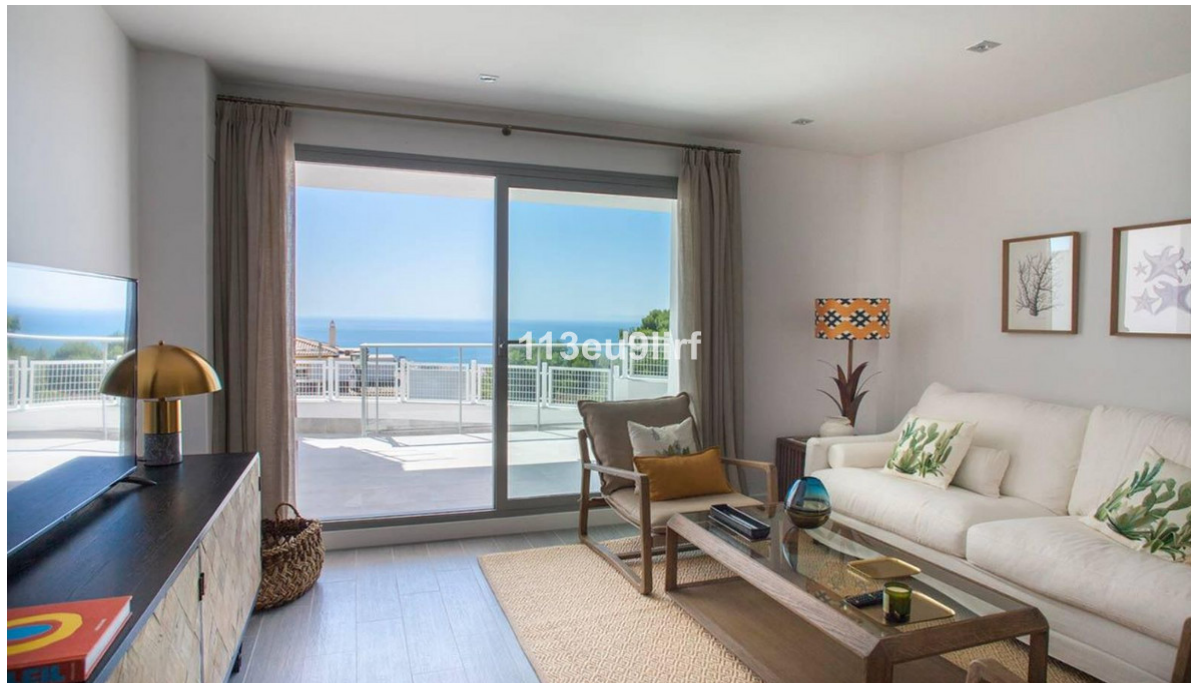

Alquiler Corta - Apartamento - Benalmadena Pueblo
1.400€ / Semana

www.mibgroup.es
+34 662 58 96 58
info@mibgroup.es

Ref.-ID: MIBGR4189573

Benalmadena Pueblo

Apartamento

3

2

140 m2

Situado a las afueras del centro del pueblo blanco de Benalmádena Pueblo, este espacioso apartamento de lujo ofrece paz y tranquilidad pero sigue estando cerca del pueblo con muchas tiendas, bares y restaurantes. Consta de una cocina/salón/comedor de planta abierta, el dormitorio principal en suite y dos dormitorios más que comparten un segundo baño. Además hay una gran terraza delantera parcialmente cubierta con vistas panorámicas al mar y un pequeño patio en la parte trasera. Plaza de aparcamiento subterráneo para dos coches. El complejo está bien mantenido y los huéspedes tienen acceso gratuito a la piscina y al gimnasio. Aire acondicionado caliente y frío, internet de alta velocidad, wifi. Desde el apartamento se tarda menos de 10 minutos en llegar andando al pueblo y a la parada de autobús (a Málaga, Torremolinos, Puerto Marina y Mijas Pueblo). Precios desde 1400 €/semana en temporada baja hasta 2450 €/semana en temporada alta. Por favor, consulte para estancias más cortas o más largas.