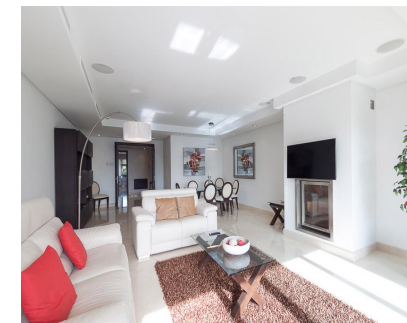

Alquiler Corta - Apartamento - Puerto Banús
4.500€ / Semana

www.mibgroup.es
+34 662 58 96 58
info@mibgroup.es

Ref.-ID: MIBGR4503730

Puerto Banús

Apartamento

Apartamento Planta Media, Puerto Banús, Costa del Sol. 2 Dormitorios, 2.5 Baños, Construidos 171 m², Terraza 60 m². Posición : Primera línea de Playa, Lado de la Playa, Cerca de Puerto, Cerca de Colegios, Urbanización, Complejo 1ª Línea de Playa. Orientación : Sur. Estado : Excelente. Piscina : Comunitaria, Con Calefacción. Climatización : Aire Acondicionado, A/A Caliente, A/A Frio, Calefacción Central., Chimenea, Suelo Radiante, Bañon con S/R. Vistas : Mar, Panorámicas, Jardín, Piscina. Características : Ascensor, Armarios Empotrados, Terraza Privada, TV Satélite , ADSL / WIFI, Gimnasio, Sauna, Sala de Juegos, Lavadero, Baño En-Suite, Suelos de Mármol, Jacuzzi, Acristalamiento Dobles, Domotica, 24 Horas Recepción. Muebles : Amueblada. Cocina : Equipada. Jardin : Comunitario, Paisajista. Seguridad : Recinto Cerrado, Persianas Eléctricas, Portero Automático, Alarma, Seguridad 24 Horas, Caja fuerte. Aparcamiento : Subterráneo, Garaje, Privado. Categoría : Frente a la playa, Casas de vacaciones, Lujo.

Climatización

- ✓ Aire Acondicionado
- ✓ A/A Caliente
- ✓ A/A Frio
- ✓ Calefacción Central.
- ✓ Chimenea
- ✓ Suelo Radiante
- ✓ Baño

Vistas

- ✓ Mar
- ✓ Panorámicas
- ✓ Jardín
- ✓ Piscina

Características

- ✓ Ascensor
- ✓ Armarios Empotrados
- ✓ Terraza Privada
- ✓ TV Satélite
- ✓ WiFi
- ✓ Gimnasio
- ✓ Sauna
- ✓ Sala de Juegos
- ✓ Lavadero
- ✓ Baño En-Suite
- ✓ Suelos de Mármol
- ✓ Jacuzzi
- ✓ Doble acristalamiento
- ✓ Domotica
- ✓ 24 Horas Recepción