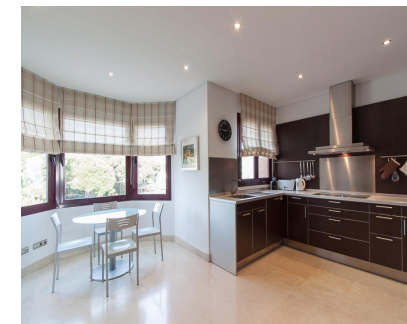

Alquiler Corta - Apartamento - Puerto Banús
4.500€ / Semana

www.mibgroup.es
+34 662 58 96 58
info@mibgroup.es

Ref.-ID: MIBGR4503730

Puerto Banús

Apartamento

Apartamento Planta Media, Puerto Banús, Costa del Sol. 2 Dormitorios, 2.5 Baños, Construidos 171 m², Terraza 60 m². Posición : Primera línea de Playa, Lado de la Playa, Cerca de Puerto, Cerca de Colegios, Urbanización, Complejo 1ª Línea de Playa. Orientación : Sur. Estado : Excelente. Piscina : Comunitaria, Con Calefacción. Climatización : Aire Acondicionado, A/A Caliente, A/A Frio, Calefacción Central., Chimenea, Suelo Radiante, Bañon con S/R. Vistas : Mar, Panorámicas, Jardín, Piscina. Características : Ascensor, Armarios Empotrados, Terraza Privada, TV Satélite , ADSL / WIFI, Gimnasio, Sauna, Sala de Juegos, Lavadero, Baño En-Suite, Suelos de Mármol, Jacuzzi, Acristalamiento Dobles, Domotica, 24 Horas Recepción. Muebles : Amueblada. Cocina : Equipada. Jardin : Comunitario, Paisajista. Seguridad : Recinto Cerrado, Persianas Eléctricas, Portero Automático, Alarma, Seguridad 24 Horas, Caja fuerte. Aparcamiento : Subterráneo, Garaje, Privado. Categoría : Frente a la playa, Casas de vacaciones, Lujo.