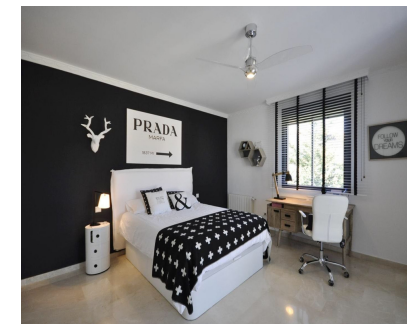

Alquiler Corta - Casa - Nueva Andalucía
7.000€ / Semana

www.mibgroup.es
+34 662 58 96 58
info@mibgroup.es

Ref.-ID: MIBGR4657495

Nueva Andalucía

Casa

6

5

153 m2

1200 m2

Espectacular Villa de dos plantas con inmejorable ubicacion en Nueva Andalucia. Con 1200 m2 de la parcela, con superficie total construida 550m2, e incluye 6 habitaciones, 4 baños y un 1 aseo, cocina equipada, amplio salon con chimenea, piscina exterior, bonito jardin privado y 4 plazas de garaje. La villa se ubica nada mas entrar a Nueva Andalucia, cerca de la Plaza de Toros y centro comercial Centro Plaza, a 1 minuto de famoso Puerto Banus, a 5 minutos de Marbella y 45 minutos de Aeropuerto Internacional de Malaga Es una excelente opcion para pasar un tiempo inolvidable en Marbella!