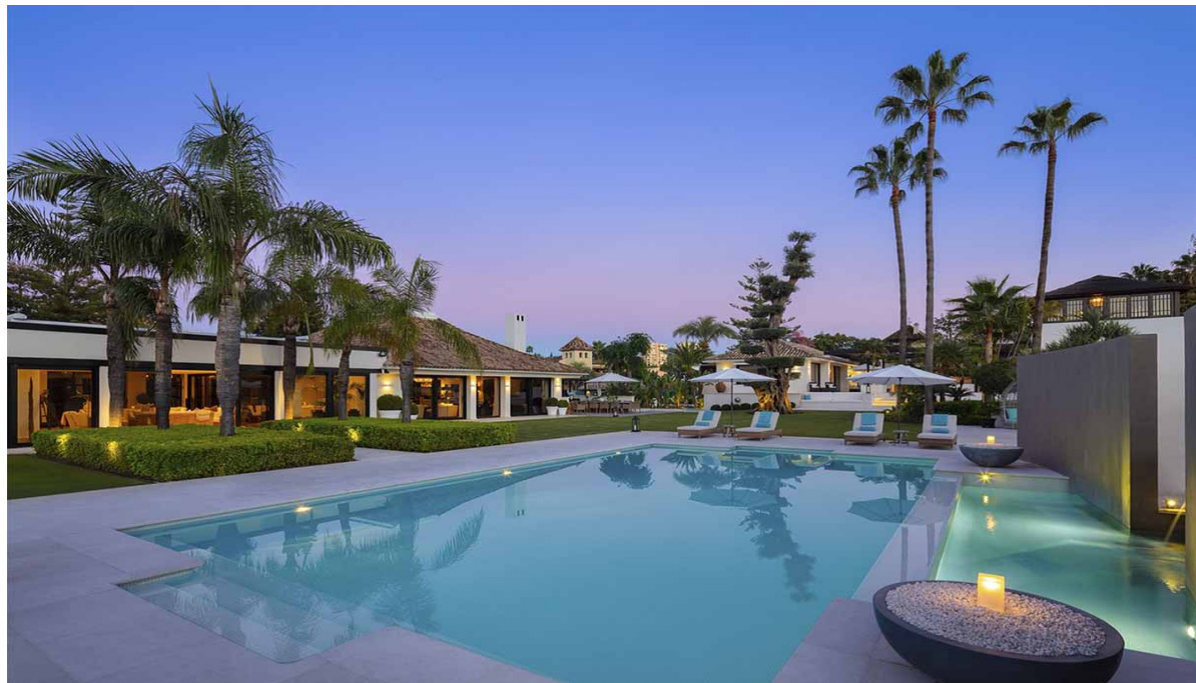

Alquiler Corta - Casa - Nueva Andalucía
60.000€ / Semana

www.mibgroup.es
+34 662 58 96 58
info@mibgroup.es

Ref.-ID: MIBGR4779337

Nueva Andalucía

Casa

9

11

1443 m2

4211 m2