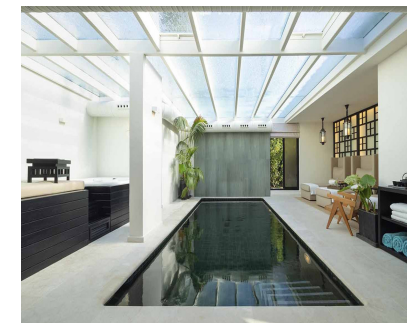

Alquiler Corta - Casa - Nueva Andalucía
60.000€ / Semana

www.mibgroup.es
+34 662 58 96 58
info@mibgroup.es

Ref.-ID: MIBGR4779337

Nueva Andalucía

Casa

9

11

1443 m2

4211 m2