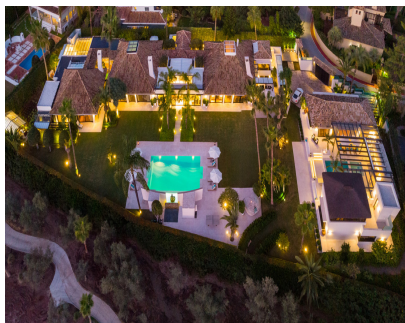

Alquiler Corta - Casa - Nueva Andalucía
60.000€ / Semana

www.mibgroup.es
+34 662 58 96 58
info@mibgroup.es

Ref.-ID: MIBGR4779337

Nueva Andalucía

Casa

9

11

1443 m2

4211 m2