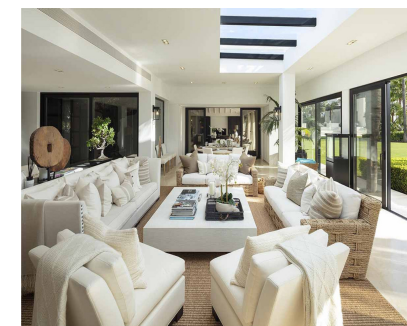

Alquiler Corta - Casa - Nueva Andalucía
60.000€ / Semana

www.mibgroup.es
+34 662 58 96 58
info@mibgroup.es

Ref.-ID: MIBGR4779337

Nueva Andalucía

Casa

9

11

1443 m2

4211 m2