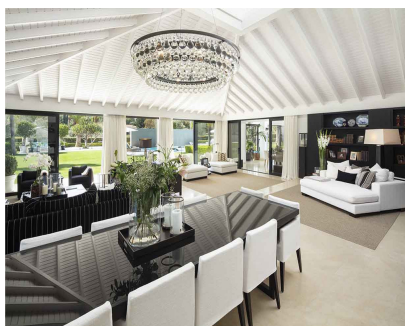

Alquiler Corta - Casa - Nueva Andalucía
60.000€ / Semana

www.mibgroup.es
+34 662 58 96 58
info@mibgroup.es

Ref.-ID: MIBGR4779337

Nueva Andalucía

Casa

9

11

1443 m2

4211 m2