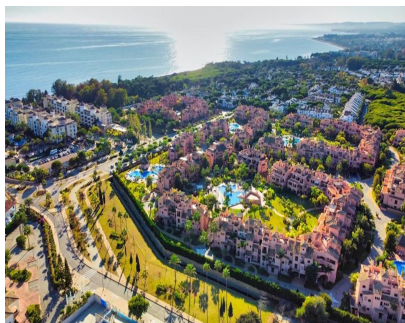

Alquiler Corta - Apartamento - Hacienda del Sol
1.900€ / Semana

www.mibgroup.es
+34 662 58 96 58
info@mibgroup.es

Ref.-ID: MIBGR4995247

Hacienda del Sol

Apartamento

Alquiler de Apartamento de 2 dormitorios y 2 baños completos en Urb Hacienda del Sol. Urbanización con seguridad y recepción 24h. Jardines tropicales con 6 piscinas, gran jacuzzi, Gimnasio, Saunas y pistas de padel. Lado playa. Caminando a todos los servicios, centro comercial y la playa. Se encuentra en Atalaya playa, a solo 5 minutos de Puerto Banus. Se alquila solo para temporada. Por meses. Mínimo 1 mes.