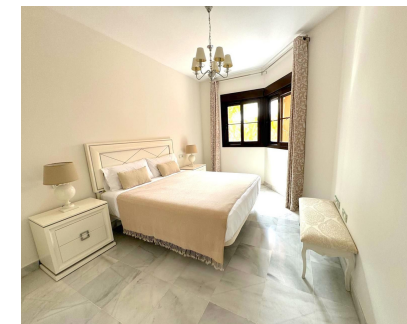

Alquiler Corta - Apartamento - Hacienda del Sol
1.900€ / Semana

www.mibgroup.es
+34 662 58 96 58
info@mibgroup.es

Ref.-ID: MIBGR4995247

Hacienda del Sol

Apartamento

Alquiler de Apartamento de 2 dormitorios y 2 baños completos en Urb Hacienda del Sol. Urbanización con seguridad y recepción 24h. Jardines tropicales con 6 piscinas, gran jacuzzi, Gimnasio, Saunas y pistas de padel. Lado playa. Caminando a todos los servicios, centro comercial y la playa. Se encuentra en Atalaya playa, a solo 5 minutos de Puerto Banus. Se alquila solo para temporada. Por meses. Mínimo 1 mes.