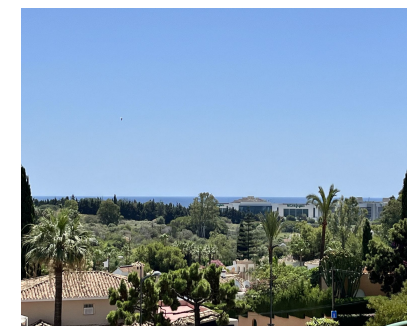

Alquiler Corta - Apartamento - Nueva Andalucía
1.500€ / Semana

www.mibgroup.es
+34 662 58 96 58
info@mibgroup.es

Ref.-ID: MIBGR5032009

Nueva Andalucía

Apartamento

Magnífico apartamento ubicado a tan solo 10 minutos andando de Puerto Banus, en Señorío de Aloha, un complejo residencial muy demandado y cerrado, en una de las zonas más prestigiosas de Marbella, a poca distancia de la playa, Puerto Banús y de todos los servicios, así como cerca de la mayor densidad de campos de golf de la costa (La Quinta, Las Brisas, Los Naranjos, Aloha y La Dama de Noche)- un auténtico privilegio para los amantes de este estilo de vida. El apartamento dispone de dos dormitorios, 2 baños, salón con sofá cama, cocina completamente equipada y dos terrazas. Ofrece preciosas vistas panorámicas abiertas sobre la montaña hacia el mar Mediterráneo. La urbanización dispone de piscinas, seguridad, plaza de garaje subterránea. Ubicado en una de las zonas más concurridas de Marbella. Nada más salir del apartamento te encuentras con decenas de restaurantes, tiendas, etc... El complejo cuenta con seguridad las 24 horas, amplios jardines tropicales bien cuidados, gran piscina. Un magnífico apartamento en una ubicación de ensueño!