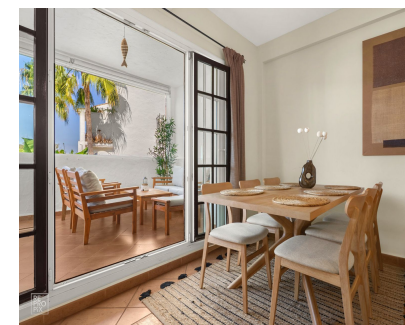

Alquiler Corta - Apartamento - Puerto Banús
1.500€ / Semana

www.mibgroup.es
+34 662 58 96 58
info@mibgroup.es

Ref.-ID: MIBGR5131912

Puerto Banús

Apartamento

Vila Marina 3BD Apt/Vistas al mar y acceso al club de playa Apartamento de 3 dormitorios en Villa Marina / Puerto Banús Elegante apartamento de alta gama de tres dormitorios con capacidad para 6 personas, con 3 camas dobles, dos baños y una terraza con comedor y barbacoa. Situado en un complejo cerrado con seguridad las 24 horas del día, los 7 días de la semana, con piscina, acceso directo a la playa y un bar de playa privado con su propia piscina. Recién renovado, este exclusivo refugio ofrece una estancia inigualable en el corazón de Puerto Banús. Con capacidad para 6 personas, el apartamento cuenta con una amplia zona de estar con un sofá cama de primera calidad. Dos baños garantizan el máximo confort y comodidad. Disfrute de una terraza privada equipada con una mesa de comedor, sillas y una parrilla de alta gama para cenar al aire libre. El apartamento está situado en una exclusiva comunidad cerrada con vigilancia las 24 horas del día, CCTV y patrullas nocturnas, lo que garantiza la tranquilidad durante toda su estancia. Los huéspedes tienen acceso a una piscina impecable y acceso directo a la playa, ya que la residencia se encuentra en primera línea de mar. El complejo también cuenta con un bar privado frente al mar con su propia piscina, que ofrece una experiencia de ocio inigualable. Situado en el corazón de Puerto Banús, este apartamento cuenta con un interior exquisito, que combina la sofisticación con el máximo confort. Ya sea para una escapada corta o una estancia prolongada, este es el refugio perfecto para aquellos que aprecian la modernidad, la exclusividad y las comodidades de primer nivel. Puerto Banús es el puerto deportivo más lujoso y animado de Marbella, famoso por su estilo de vida exclusivo, sus boutiques de diseñadores y sus restaurantes de primera categoría. Situado en la Costa del Sol, este glamuroso barrio ofrece unas vistas impresionantes del Mediterráneo, clubes de playa exclusivos y una animada vida nocturna. Los visitantes pueden explorar las tiendas de alta gama de Louis Vuitton, Gucci y Versace, cenar en restaurantes con estrellas Michelin o relajarse en playas de arena inmaculada. Con su mezcla de yates de lujo, coches deportivos y elegantes paseos marítimos, Puerto Banús es el destino definitivo para aquellos que buscan una experiencia vacacional sofisticada y dinámica en Marbella.