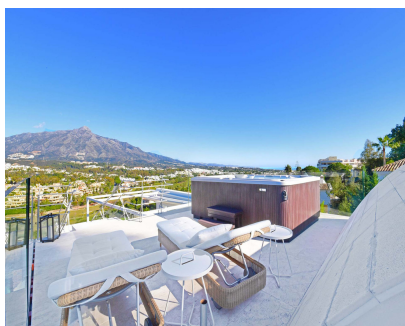

Alquiler Corta - Casa - Nueva Andalucía  
6.500€ / Semana

www.mibgroup.es  
+34 662 58 96 58  
info@mibgroup.es

Ref.-ID: MIBGR5321272

Nueva Andalucía

Casa

Ubicada en la prestigiosa zona de Nueva Andalucía, a solo cinco minutos de Puerto Banús, esta impresionante villa de lujo ofrece espectaculares vistas panorámicas al mar Mediterráneo y a la emblemática montaña de La Concha. Situada en uno de los barrios residenciales más exclusivos de Marbella, la propiedad combina privacidad, elegancia y una ubicación privilegiada cerca de las mejores playas, restaurantes y campos de golf de la Costa del Sol. Distribuida en tres amplias plantas, la villa da la bienvenida con una elegante entrada que conduce a un luminoso salón con acceso directo a la terraza y a la piscina privada. Junto al salón se encuentra una cocina totalmente equipada con una amplia zona de comedor para hasta 16 personas, ideal para reuniones y cenas con amigos o familiares. La cocina dispone de varios frigoríficos, vinoteca y máquina de hielo, además de un lavadero independiente con lavadora y secadora. Las zonas exteriores están diseñadas para disfrutar plenamente del estilo de vida mediterráneo. La terraza principal cuenta con una espectacular piscina infinity climatizada (calefacción disponible por un suplemento de €500), jacuzzi para cinco personas y una amplia zona de barbacoa perfecta para comer al aire libre. En la terraza del segundo piso hay una elegante zona de bar y lounge con vistas impresionantes. En la azotea, un jacuzzi de lujo para ocho personas ofrece vistas panorámicas de 360 grados sobre el valle, las montañas y el mar. La villa tiene capacidad para hasta 16 huéspedes y dispone de siete dormitorios, seis baños y un aseo de invitados. En la primera planta se encuentran dos amplios dormitorios principales con camas king-size, baños en suite y acceso directo a la terraza con bar y zona lounge. En la planta baja hay dos dormitorios con camas king-size y baños en suite, un dormitorio con dos camas king-size y baño en suite, y dos dormitorios adicionales con camas king-size que comparten baño. Varios dormitorios tienen acceso directo a la terraza y a la piscina. En esta planta también se encuentra una sala de cine y juegos con mesa de billar, así como un gimnasio exterior. La propiedad dispone de aparcamiento privado para hasta cuatro coches. Nueva Andalucía es una de las zonas más exclusivas de Marbella, conocida como el "Valle del Golf" por su cercanía a varios campos de golf de renombre. La villa se encuentra a pocos minutos de Puerto Banús, sus boutiques de lujo, restaurantes de alta gastronomía y exclusivos beach clubs, así como a un corto trayecto de la Milla de Oro de Marbella y del casco antiguo. Con vistas espectaculares, instalaciones de lujo y una ubicación inmejorable cerca de Puerto Banús, esta villa en Nueva Andalucía es el lugar perfecto para disfrutar de una estancia inolvidable en Marbella.