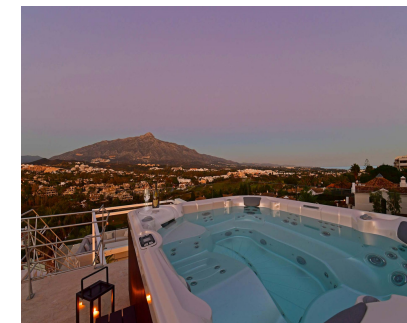

Alquiler Corta - Casa - Nueva Andalucía  
6.500€ / Semana

www.mibgroup.es  
+34 662 58 96 58  
info@mibgroup.es

Ref.-ID: MIBGR5321272

Nueva Andalucía

Casa

Ubicada en la prestigiosa zona de Nueva Andalucía, a solo cinco minutos de Puerto Banús, esta impresionante villa de lujo ofrece espectaculares vistas panorámicas al mar Mediterráneo y a la emblemática montaña de La Concha. Situada en uno de los barrios residenciales más exclusivos de Marbella, la propiedad combina privacidad, elegancia y una ubicación privilegiada cerca de las mejores playas, restaurantes y campos de golf de la Costa del Sol. Distribuida en tres amplias plantas, la villa da la bienvenida con una elegante entrada que conduce a un luminoso salón con acceso directo a la terraza y a la piscina privada. Junto al salón se encuentra una cocina totalmente equipada con una amplia zona de comedor para hasta 16 personas, ideal para reuniones y cenas con amigos o familiares. La cocina dispone de varios frigoríficos, vinoteca y máquina de hielo, además de un lavadero independiente con lavadora y secadora. Las zonas exteriores están diseñadas para disfrutar plenamente del estilo de vida mediterráneo. La terraza principal cuenta con una espectacular piscina infinity climatizada (calefacción disponible por un suplemento de €500), jacuzzi para cinco personas y una amplia zona de barbacoa perfecta para comer al aire libre. En la terraza del segundo piso hay una elegante zona de bar y lounge con vistas impresionantes. En la azotea, un jacuzzi de lujo para ocho personas ofrece vistas panorámicas de 360 grados sobre el valle, las montañas y el mar. La villa tiene capacidad para hasta 16 huéspedes y dispone de siete dormitorios, seis baños y un aseo de invitados. En la primera planta se encuentran dos amplios dormitorios principales con camas king-size, baños en suite y acceso directo a la terraza con bar y zona lounge. En la planta baja hay dos dormitorios con camas king-size y baños en suite, un dormitorio con dos camas king-size y baño en suite, y dos dormitorios adicionales con camas king-size que comparten baño. Varios dormitorios tienen acceso directo a la terraza y a la piscina. En esta planta también se encuentra una sala de cine y juegos con mesa de billar, así como un gimnasio exterior. La propiedad dispone de aparcamiento privado para hasta cuatro coches. Nueva Andalucía es una de las zonas más exclusivas de Marbella, conocida como el "Valle del Golf" por su cercanía a varios campos de golf de renombre. La villa se encuentra a pocos minutos de Puerto Banús, sus boutiques de lujo, restaurantes de alta gastronomía y exclusivos beach clubs, así como a un corto trayecto de la Milla de Oro de Marbella y del casco antiguo. Con vistas espectaculares, instalaciones de lujo y una ubicación inmejorable cerca de Puerto Banús, esta villa en Nueva Andalucía es el lugar perfecto para disfrutar de una estancia inolvidable en Marbella.