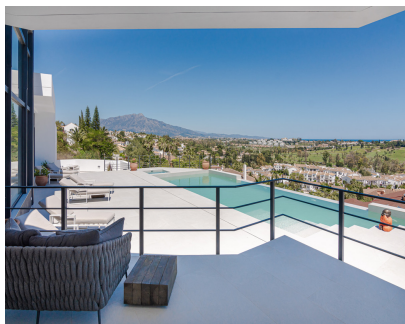

Alquiler Corta - Casa - Benahavís
28.000€ / Semana

www.mibgroup.es
+34 662 58 96 58
info@mibgroup.es

Ref.-ID: MIBGR5354710

Benahavís

Casa

6

9

1580 m2

2160 m2