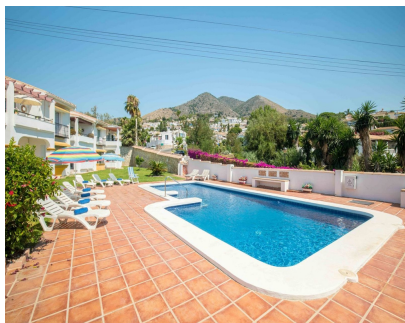

Alquiler Corta - Apartamento - Benalmadena
500€ / Semana

www.mibgroup.es
+34 662 58 96 58
info@mibgroup.es

Ref.-ID: MIBGR5394550

Benalmadena

Apartamento

Encantador y totalmente equipado apartamento en planta baja situado en la popular urbanización Palma Parque en Torremar, Benalmádena. El apartamento disfruta de acceso directo al gran jardín comunitario, lo que lo hace ideal para familias y para quienes disfrutan de la vida al aire libre. Situado en una comunidad bien cuidada con aparcamiento comunitario y todas las comodidades esenciales para una estancia confortable o vacaciones. Ubicación tranquila, cerca de la playa, tiendas y servicios locales. *La tarifa final de 150 euros (IVA no incluido) no está incluida en el precio.

Posición

- ✓ Cerca de Golf
- ✓ Cerca de Tiendas
- ✓ Cerca del Mar
- ✓ Urbanización

Características

- ✓ Terraza Cubierta
- ✓ WiFi

Orientación

- ✓ Sureste

Aparcamiento

- ✓ Comunitario