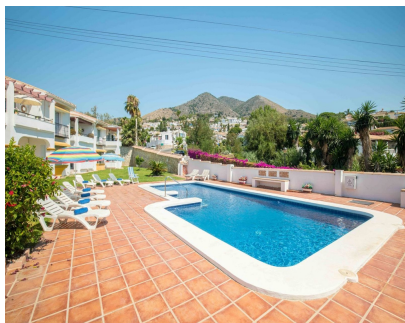

Alquiler Corta - Apartamento - Benalmadena  
500€ / Semana

www.mibgroup.es  
+34 662 58 96 58  
info@mibgroup.es

Ref.-ID: MIBGR5394550

Benalmadena

Apartamento

Encantador y totalmente equipado apartamento en planta baja situado en la popular urbanización Palma Parque en Torremar, Benalmádena. El apartamento disfruta de acceso directo al gran jardín comunitario, lo que lo hace ideal para familias y para quienes disfrutan de la vida al aire libre. Situado en una comunidad bien cuidada con aparcamiento comunitario y todas las comodidades esenciales para una estancia confortable o vacaciones. Ubicación tranquila, cerca de la playa, tiendas y servicios locales. \*La tarifa final de 150 euros (IVA no incluido) no está incluida en el precio.

**Posición**

- ✓ Cerca de Golf
- ✓ Cerca de Tiendas
- ✓ Cerca del Mar
- ✓ Urbanización

**Características**

- ✓ Terraza Cubierta
- ✓ WiFi

**Orientación**

- ✓ Sureste

**Aparcamiento**

- ✓ Comunitario