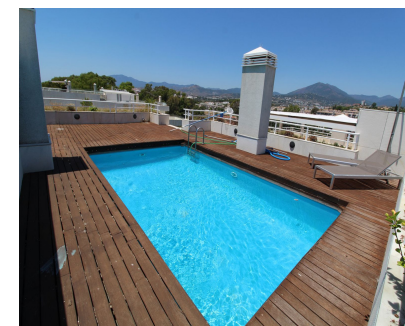

Alquiler Larga - Apartamento - Puerto Banús
7.500€ / Mes

www.mibgroup.es
+34 662 58 96 58
info@mibgroup.es

Ref.-ID: MIBGR2750489

Puerto Banús

Apartamento

4

4

220 m2

Ático, Puerto Banús, Costa del Sol. 4 Dormitorios, 4 Baños, Construidos 220 m², Terraza 200 m². Posición : Ciudad, Área Comercial, Lado de la Playa, Cerca de Golf, Cerca de Puerto, Cerca de Tiendas, Cerca del Mar, Cerca de Ciudad, Cerca de Colegios, Marina, Cerca de Marina, Urbanización. Orientación : Suroeste. Estado : Excelente. Piscina : Cubierta, Con Calefacción, Piscina de Niños. Climatización : Aire Acondicionado, A/A Caliente, A/A Frio. Vistas : Montaña, Jardín. Características : Terraza Cubierta, Ascensor, Armarios Empotrados, Cerca de Transporte, Terraza Privada, Solario, Gimnasio, Lavadero, Baño En-Suite, Suelos de Mármol, Jacuzzi, Acristalamiento Dobles, Domotica. Muebles : Opcionales. Cocina : Equipada. Jardín : Comunitario. Seguridad : Recinto Cerrado, Persianas Eléctricas, Portero Automático, Seguridad 24 Horas, Caja fuerte. Aparcamiento : Subterráneo, Más de uno. Servicios Públicos : Electricidad, Agua Potable. Categoría : Casas de vacaciones, Lujo, Reventa, Contemporáneo.