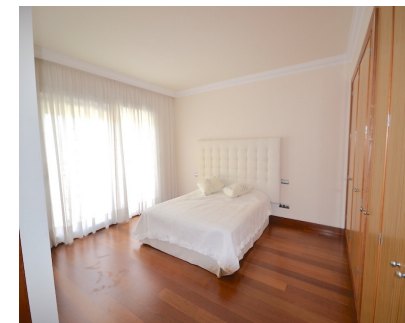

Alquiler Larga - Apartamento - Puerto Banús
7.500€ / Mes

www.mibgroup.es
+34 662 58 96 58
info@mibgroup.es

Ref.-ID: MIBGR2750489

Puerto Banús

Apartamento

4

4

220 m2

Ático, Puerto Banús, Costa del Sol. 4 Dormitorios, 4 Baños, Construidos 220 m², Terraza 200 m². Posición : Ciudad, Área Comercial, Lado de la Playa, Cerca de Golf, Cerca de Puerto, Cerca de Tiendas, Cerca del Mar, Cerca de Ciudad, Cerca de Colegios, Marina, Cerca de Marina, Urbanización. Orientación : Suroeste. Estado : Excelente. Piscina : Cubierta, Con Calefacción, Piscina de Niños. Climatización : Aire Acondicionado, A/A Caliente, A/A Frio. Vistas : Montaña, Jardín. Características : Terraza Cubierta, Ascensor, Armarios Empotrados, Cerca de Transporte, Terraza Privada, Solario, Gimnasio, Lavadero, Baño En-Suite, Suelos de Mármol, Jacuzzi, Acristalamiento Dobles, Domotica. Muebles : Opcionales. Cocina : Equipada. Jardín : Comunitario. Seguridad : Recinto Cerrado, Persianas Eléctricas, Portero Automático, Seguridad 24 Horas, Caja fuerte. Aparcamiento : Subterráneo, Más de uno. Servicios Públicos : Electricidad, Agua Potable. Categoría : Casas de vacaciones, Lujo, Reventa, Contemporáneo.