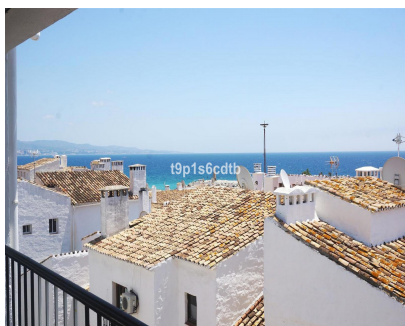

Alquiler Larga - Apartamento - Puerto Banús
3.500€ / Mes

www.mibgroup.es
+34 662 58 96 58
info@mibgroup.es

Ref.-ID: MIBGR2929403

Puerto Banús

Apartamento

3

3

138 m2

Fabuloso apartamento situado en el corazón de Puerto Banús, en segunda línea de Muelle Ribera, con vistas panorámicas al mar y los barcos. Cuenta con 3 dormitorios, 3 baños (dos de ellos en suite), cocina de estilo abierto al salón-comedor, terraza cubierta, lavadero y todos los servicios y el lujo de Puerto Banús a pie de calle, por lo que no es necesario utilizar coche para desplazarse. Aire acondicionado frío/calor, Wi-fi con fibra óptica, encontrándose equipado para hacer vida normal, en edificio con recinto cerrado, cámaras de seguridad, ascensor y portero automático. Confort total en un entorno inigualable, con todo lo mejor de las grandes marcas a nivel internacional a la puerta de casa, ¡listo para disfrutar!. Ideal como hogar permanente o vacacional para quien guste de disfrutar del glamour de uno de los enclaves más lujosos y exclusivos, del mundo.