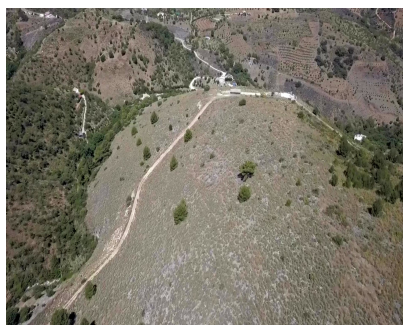

Alquiler Larga - Terreno - Guaro
7.000€ / Mes

www.mibgroup.es
+34 662 58 96 58
info@mibgroup.es

Ref.-ID: MIBGR3491428

Guaro

Terreno

158000 m2

La escanCHA de Guaro es una grandísima finca, ubicada en el paraje Natural de la Sierra de las Nieves, a escasos metros de la entrada al Pueblo de Guaro y a tan sólo 15 minutos de la Costa. Terreno de secano, muy privado y con 360º de Bonitas vistas, también la Bahía de Málaga. Posibilidad de explotación Agrícola de Secano y un sin fin mas de posibilidades.

Orientación

- ✓ Norte
- ✓ Noreste
- ✓ Este
- ✓ Sureste
- ✓ Sur
- ✓ Suroeste
- ✓ Oeste
- ✓ Noroeste

Vistas

- ✓ Mar
- ✓ Montaña
- ✓ Campo
- ✓ Panorámicas

Categoría

- ✓ Urge venta
- ✓ Inversion
- ✓ Reducido