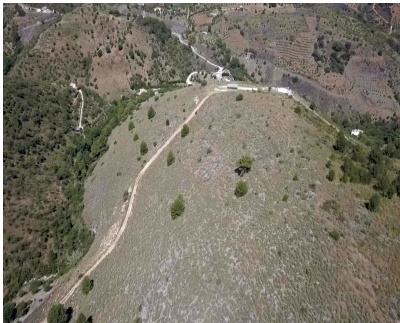

Alquiler Larga - Terreno - Guaro  
7.000€ / Mes

www.mibgroup.es  
+34 662 58 96 58  
info@mibgroup.es

Ref.-ID: MIBGR3491428

Guaro

Terreno

158000 m2

La escanCHA de Guaro es una grandísima finca, ubicada en el paraje Natural de la Sierra de las Nieves, a escasos metros de la entrada al Pueblo de Guaro y a tan sólo 15 minutos de la Costa. Terreno de secano, muy privado y con 360º de Bonitas vistas, también la Bahía de Málaga. Posibilidad de explotación Agrícola de Secano y un sin fin mas de posibilidades.

**Orientación**

- ✓ Norte
- ✓ Noreste
- ✓ Este
- ✓ Sureste
- ✓ Sur
- ✓ Suroeste
- ✓ Oeste
- ✓ Noroeste

**Vistas**

- ✓ Mar
- ✓ Montaña
- ✓ Campo
- ✓ Panorámicas

**Categoría**

- ✓ Urge venta
- ✓ Inversion
- ✓ Reducido