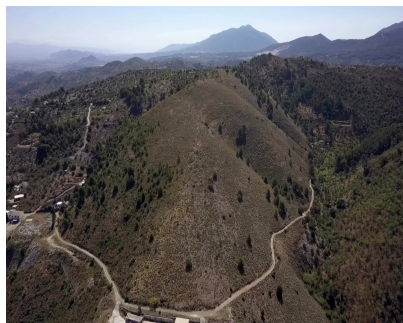

Alquiler Larga - Terreno - Guaro
7.000€ / Mes

www.mibgroup.es
+34 662 58 96 58
info@mibgroup.es

Ref.-ID: MIBGR3491428

Guaro

Terreno

158000 m2

La escanCHA de Guaro es una grandísima finca, ubicada en el paraje Natural de la Sierra de las Nieves, a escasos metros de la entrada al Pueblo de Guaro y a tan sólo 15 minutos de la Costa. Terreno de secano, muy privado y con 360º de Bonitas vistas, también la Bahía de Málaga. Posibilidad de explotación Agrícola de Secano y un sin fin mas de posibilidades.

Orientación

- ✓ Norte
- ✓ Noreste
- ✓ Este
- ✓ Sureste
- ✓ Sur
- ✓ Suroeste
- ✓ Oeste
- ✓ Noroeste

Vistas

- ✓ Mar
- ✓ Montaña
- ✓ Campo
- ✓ Panorámicas

Categoría

- ✓ Urge venta
- ✓ Inversion
- ✓ Reducido