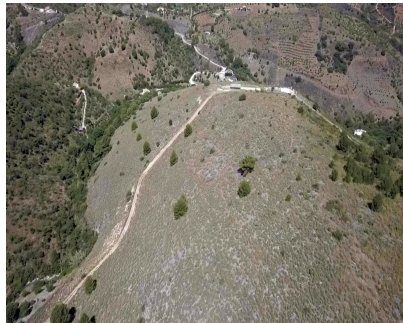

Alquiler Larga - Terreno - Guaro
7.000€ / Mes

www.mibgroup.es
+34 662 58 96 58
info@mibgroup.es

Ref.-ID: MIBGR3491428

Guaro

Terreno

158000 m2

La escanCHA de Guaro es una grandísima finca, ubicada en el paraje Natural de la Sierra de las Nieves, a escasos metros de la entrada al Pueblo de Guaro y a tan sólo 15 minutos de la Costa. Terreno de secano, muy privado y con 360º de Bonitas vistas, también la Bahía de Málaga. Posibilidad de explotación Agrícola de Secano y un sin fin mas de posibilidades.

Orientación

- ✓ Norte
- ✓ Noreste
- ✓ Este
- ✓ Sureste
- ✓ Sur
- ✓ Suroeste
- ✓ Oeste
- ✓ Noroeste

Vistas

- ✓ Mar
- ✓ Montaña
- ✓ Campo
- ✓ Panorámicas

Categoría

- ✓ Urge venta
- ✓ Inversion
- ✓ Reducido