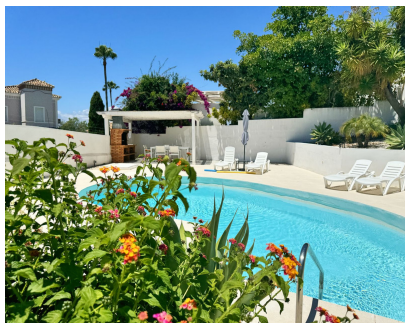

Alquiler Larga - Casa - El Rosario
8.000€ / Mes

www.mibgroup.es
+34 662 58 96 58
info@mibgroup.es

Ref.-ID: MIBGR3542665

El Rosario

Casa

5

4

270 m2

1071 m2

Villa - Chalet, El Rosario, Costa del Sol. 5 Dormitorios, 4 Baños, Construidos 270 m², Terraza 100 m², Jardín/Terreno 1071 m². Posición : Cerca de Tiendas, Cerca de Colegios. Orientación : Sur, Suroeste, Oeste. Estado : Excelente. Piscina : Privada. Climatización : Aire Acondicionado. Vistas : Mar, Jardín, Piscina. Características : Terraza Cubierta, Armarios Empotrados, Cerca de Transporte, Terraza Privada, Lavadero, Baño En-Suite, Suelos de Mármol, Doble acristalamiento. Muebles : Amueblada. Cocina : Equipada. Jardín : Privado. Seguridad : Portero Automático, Alarma. Aparcamiento : Garaje. Servicios Públicos : Electricidad, Agua Potable, Teléfono. Categoría : Lujo.